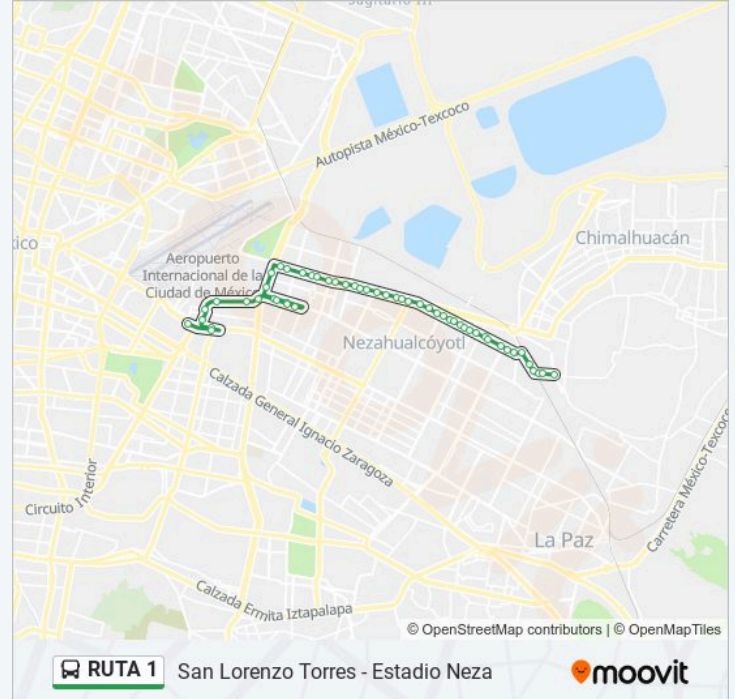

Avenida Bordo de Xochiaca 394

Av. Rancho Grande - Zopilote Mojado

Avenida Rancho Grande, 73

Av. Rancho Grande - Las Coronelas

Avenida Rancho Grande, 107

Avenida Rancho Grande, 113

Av. Rancho Grande - El Vergelito

Avenida Rancho Grande, 143

Rosas de Mayo, 395

Av. Rancho Grande - Las Isabeles

Avenida Rancho Grande 398

Avenida Rancho Grande, 203

Avenida Rancho Grande, 285

Calle Morenita, 253

Av. Rancho Grande - Cocula

Calle Canal Río de La Compañía Lt1

Calle Canal Río de La Compañía Lt7

Canal Río de La Compañía - Calle 1

Avenida Benito Juárez Lt1

Calle 10 Lt23

Calle 24 - Av. de Las Torres

Sentido: Metro Pantitlán

53 paradas

[VER HORARIO DE LA LÍNEA](#)

Avenida Benito Juárez - Av. de Las Torres

Avenida Benito Juárez 12

Calle Zacapa Canal de La Compañía, 1152

Calle Canal Rio de La Compañía Lt2

Calle Zacapa Canal de La Compañía, 1656