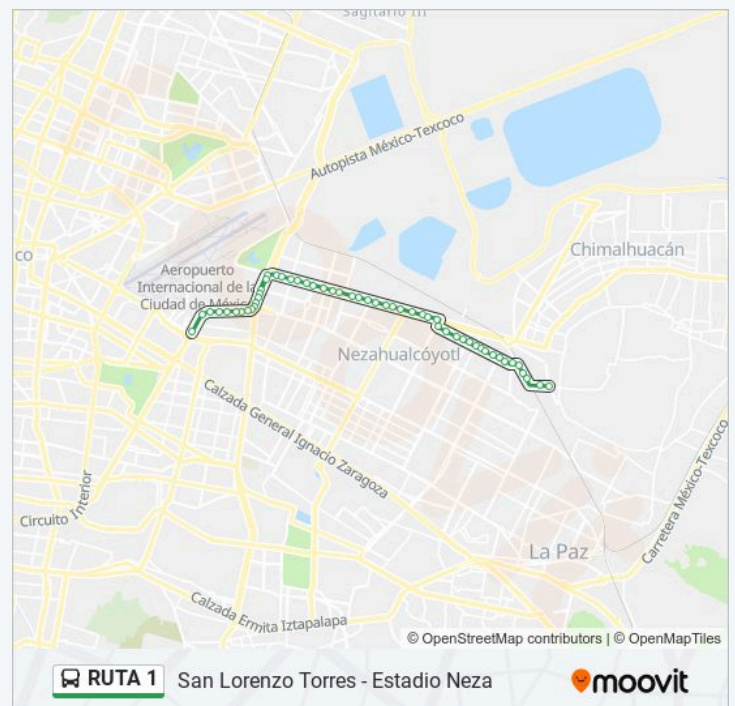

Avenida Rancho Grande, 46

Avenida Bordo de Xochiaca 394

Avenida Bordo de Xochiaca, 384

Avenida Bordo de Xochiaca 95

Avenida Bordo de Xochiaca 231

Azucena, 164

Av. Bordo de Xochiaca - Av. Ciudad Jdn.

Walmart

Avenida Bordo de Xochiaca, 56

Horario de la línea RUTA 1 de autobús

Metro Pantitlán Horario de ruta:

| | |
|-----------|---------------|
| lunes | 04:30 - 22:54 |
| martes | 04:30 - 22:54 |
| miércoles | 04:30 - 22:54 |
| jueves | 04:30 - 22:54 |
| viernes | 04:30 - 22:54 |
| sábado | 04:30 - 22:54 |
| domingo | 04:30 - 22:54 |

Información de la línea RUTA 1 de autobús

Dirección: Metro Pantitlán

Paradas: 53

Duración del viaje: 46 min

Resumen de la línea:

Calle 34, 3

Avenida Bordo de Xochiaca 130

Avenida Bordo de Xochiaca, 2876