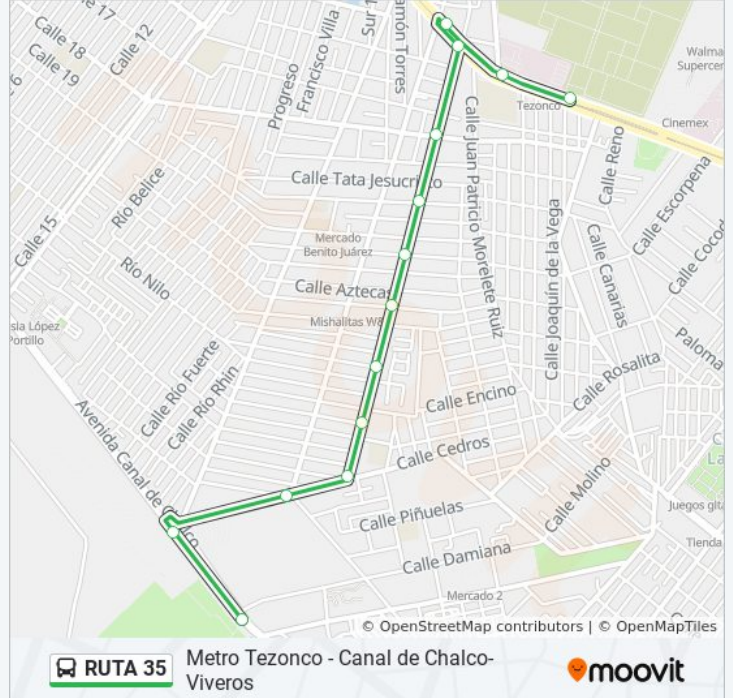

Usa la aplicación Moovit para encontrar la parada de la línea RUTA 35 de autobús más cercana y descubre cuándo llega la próxima línea RUTA 35 de autobús

Sentido: Canal de Chalco-Viveros

14 paradas

[VER HORARIO DE LA LÍNEA](#)

Av. Tlahuac - Metro Tezonco

Av. Tlahuac - Av. Zacatlán

Av. Tlahuac - Aldama

Av. Tláhuac- Mateo Saldaña

Mateo Saldaña - San Antonio

Av. Cuauhtémoc - Transfiguración

Av. Cuauhtémoc - Iztapalapa

Av. Cuauhtémoc - Toltecas

Av. Cuauhtémoc - Jardín Alhelies

Av. Cuauhtémoc - Jardín Dalías

Av. Cuauhtémoc - Cedro

Diagonal Jdn. de Los Olivos - Av. Ignacio Aldama

Canal de Chalco - Frente Diagonal Jdn. de Los Olivos

Canal de Chalco - Vivero

Información de la línea RUTA 35 de autobús**Dirección:** Canal de Chalco-Viveros**Paradas:** 14**Duración del viaje:** 15 min**Resumen de la línea:**

Sentido: Metro Tezonco

12 paradas

[VER HORARIO DE LA LÍNEA](#)