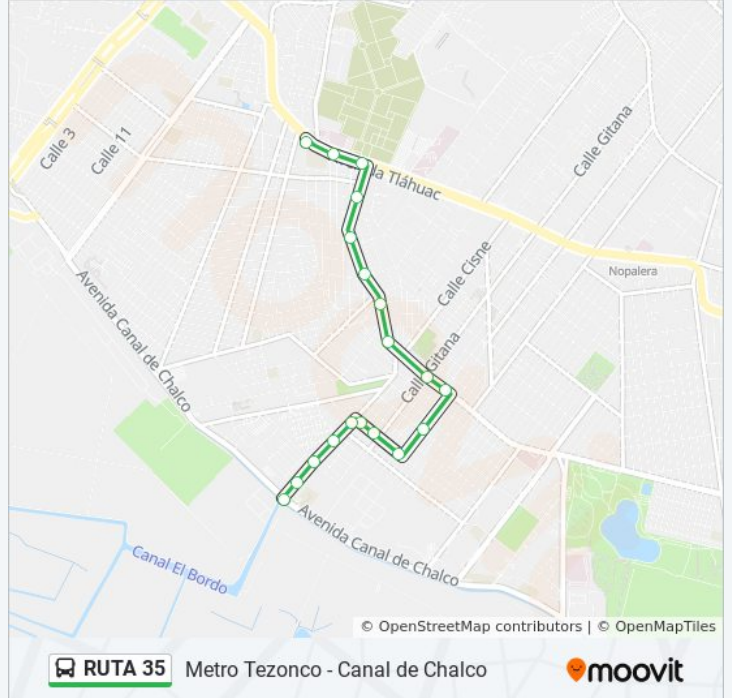

Benito Juárez - Av Tlahuac
Av. Tláhuac - Ambrosio del Pino
Av. Tlahuac - Av. de La Turba
Av. de La Turba - Agapandos
Av. de La Turba - Azucenas
Av. de La Turba - Las Rosas
Av. de La Turba - José Lugo Guerrero
Av. La Turba - Camelinas
Av. La Turba - Gitana
Av. La Turba - Huachinango
Marlin - Océano
Av. Sirena - Huachinango
Av. Sirena - Pingüino
Av. Sirena - Salmón
Av. Piraña - Av. Sirena
Av. Piraña - Frente Pargo
Av. Piraña - Carlos Marx
Av. Piraña - Molino de Gardenia
Canal de Chalco - Av. Piraña

Horario de la línea RUTA 35 de autobús

Canal de Chalco Horario de ruta:

lunes	5:15 - 23:00
martes	5:15 - 23:00
miércoles	5:15 - 23:00
jueves	5:30 - 22:30
viernes	5:30 - 22:30
sábado	5:15 - 23:00
domingo	5:30 - 22:30

Información de la línea RUTA 35 de autobús

Dirección: Canal de Chalco

Paradas: 19

Duración del viaje: 15 min

Resumen de la línea:

Sentido: Metro Tezonco

19 paradas

[VER HORARIO DE LA LÍNEA](#)

- Canal de Chalco - Av. Piraña
- Av. Piraña - Cda. Calamar
- Av. Piraña - Manatí
- Av. Piraña - Morsa
- Av. Piraña - Tintorera
- Av. Piraña - Bagre
- Av. Piraña - Hipocampo
- Av. Piraña - Av. Sirena
- Av. Sirena - Gitana
- Av. Sirena - Huachinango
- Marlin - Océano
- Avenida La Turba, 459
- Av. La Turba - Gitana
- Av. de La Turba - Maracaná
- Av. La Turba - Cda. La Turba
- Av. La Turba - Nublo
- Av. La Turba - Palmas
- Av. La Turba - Rosario