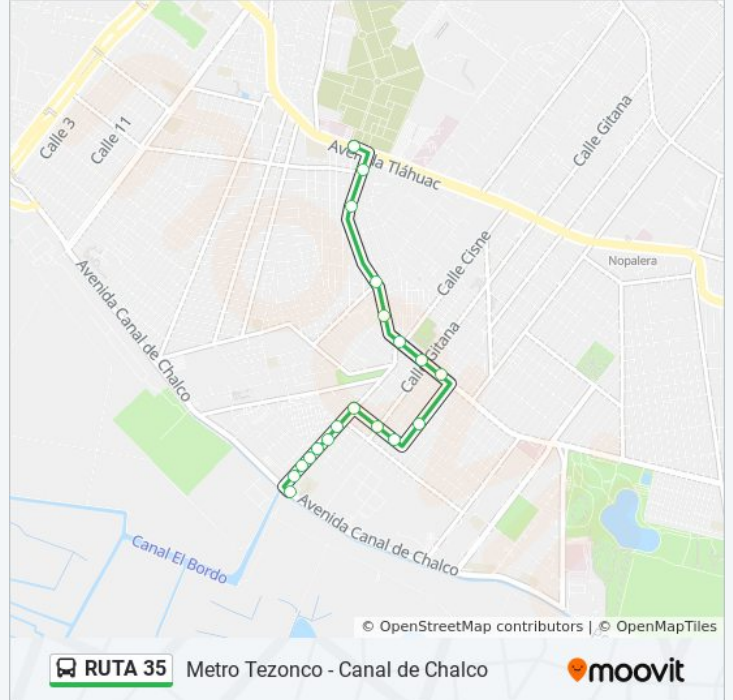

Benito Juárez - Av Tlahuac
Av. Tláhuac - Ambrosio del Pino
Av. Tlahuac - Av. de La Turba
Av. de La Turba - Agapandos
Av. de La Turba - Azucenas
Av. de La Turba - Las Rosas
Av. de La Turba - José Lugo Guerrero
Av. La Turba - Camelinas
Av. La Turba - Gitana
Av. La Turba - Huachinango
Marlin - Océano
Av. Sirena - Huachinango
Av. Sirena - Pingüino
Av. Sirena - Salmón
Av. Piraña - Av. Sirena
Av. Piraña - Frente Pargo
Av. Piraña - Carlos Marx
Av. Piraña - Molino de Gardenia
Canal de Chalco - Av. Piraña

Información de la línea RUTA 35 de autobús

Dirección: Canal de Chalco

Paradas: 19

Duración del viaje: 15 min

Resumen de la línea:

Sentido: Metro Tezonco

19 paradas

[VER HORARIO DE LA LÍNEA](#)

- Canal de Chalco - Av. Piraña
- Av. Piraña - Cda. Calamar
- Av. Piraña - Manatí
- Av. Piraña - Morsa
- Av. Piraña - Tintorera
- Av. Piraña - Bagre
- Av. Piraña - Hipocampo
- Av. Piraña - Av. Sirena
- Av. Sirena - Gitana
- Av. Sirena - Huachinango
- Marlin - Océano
- Avenida La Turba, 459
- Av. La Turba - Gitana
- Av. de La Turba - Maracaná
- Av. La Turba - Cda. La Turba
- Av. La Turba - Nublo
- Av. La Turba - Palmas
- Av. La Turba - Rosario

Información de la línea RUTA 35 de autobús

Dirección: Metro Tezonco

Paradas: 19

Duración del viaje: 14 min

Resumen de la línea:

Los horarios y mapas de la línea RUTA 35 de autobús están disponibles en un PDF en moovitapp.com. Utiliza [Moovit App](#) para ver los horarios de los autobuses en vivo, el horario del tren o el horario del metro y las indicaciones paso a paso para todo el transporte público en Ciudad de México.