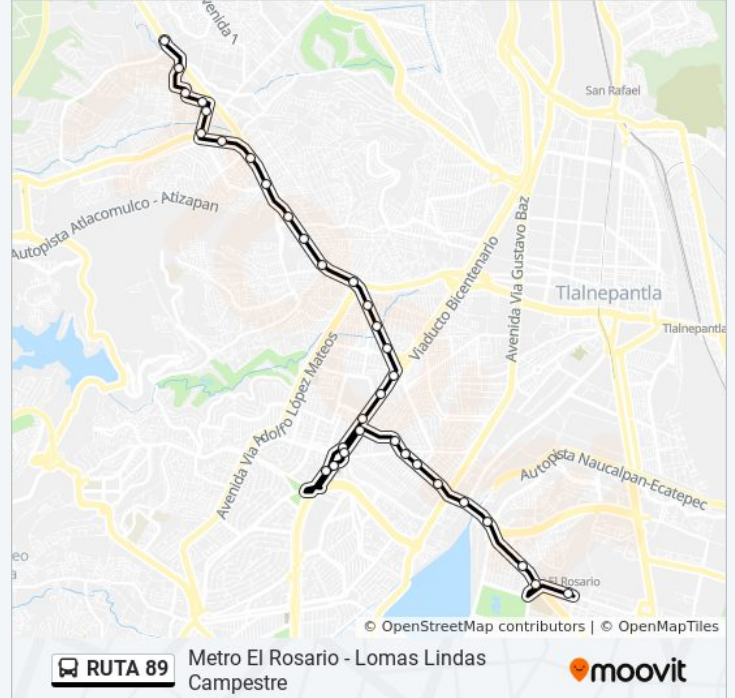

Av. Adolfo López Mateos - Av. Pdte. Juárez

Pirul - Pinos

Av. Gustavo Baz Prada - Calle 16 de Septiembre

Av. Santa Monica - Av. San Jerónimo  
Tepetlcalco

Av. Santa Monica - Morelos

Viveros de La Colina - Viveros de Cocoyoc

Circuito Ingenieros - Raúl Sandoval

Perif. Blvd. Manuel Ávila Camacho - Cto. Metalurgistas

Perif. Blvd. Manuel Ávila Camacho - Av. Satélite

Perif. Blvd. Manuel Ávila Camacho - Viveros de La Colina

Viveros de La Colina - Fresnos

Av. Santa Monica - Laminadora de Aceros

Av. Santa Monica - Deutz Hermanos

Av. Santa Monica - Av. del Cristo

Av. Adolfo López Mateos - Hidalgo

Av. Aquiles Serdán - Calz. de Las Armas

Av. Aquiles Serdán - Rancho San Juan de Dios

Av. Aquiles Serdán - Hacienda de Sotelo

Cultura Norte - Avenida Del Rosario

Los horarios y mapas de la línea RUTA 89 de autobús están disponibles en un PDF en [moovitapp.com](https://moovitapp.com). Utiliza [Moovit App](#) para ver los horarios de los autobuses en vivo, el horario del tren o el horario del metro y las indicaciones paso a paso para todo el transporte público en Ciudad de México.