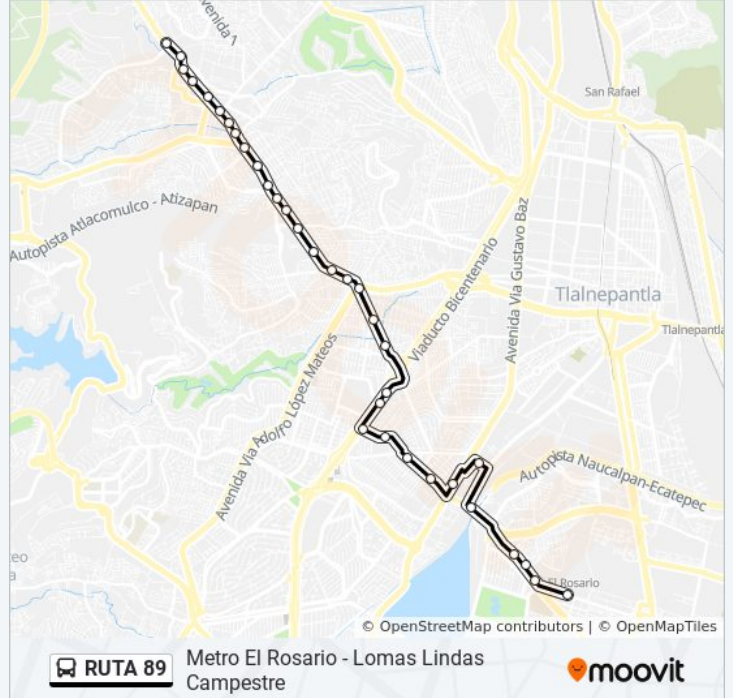

Av. Adolfo López Mateos - Av. Pdte. Juárez

Pirul - Pinos

Av. Gustavo Baz Prada - Calle 16 de Septiembre

Av. Santa Monica - Av. San Jerónimo  
Tepetlcalco

Av. Santa Monica - Morelos

Viveros de La Colina - Viveros de Cocoyoc

### Información de la línea RUTA 89 de autobús

**Dirección:** Lomas Lindas Campestre

**Paradas:** 33

**Duración del viaje:** 45 min

**Resumen de la línea:**

Bld. Adolfo Lopez Mateos - Olmos

Bld. Adolfo Lopez Mateos - Pedro Guzmán

Av. Juarez - 5 de Mayo

Av. Juarez - Calz. S. Mateo

Av. Hidalgo - Pza. Lic. Adolfo L. Mateos

Av. Hidalgo - Ignacio Zaragoza

Av. Hidalgo - Río San Javier

Plaza Punto Atizapán

Bodegas de Atizapán

### Sentido: Metro Rosario

33 paradas

[VER HORARIO DE LA LÍNEA](#)

Bodegas de Atizapán

Av. Adolfo López Mateos - Palma

Av. Adolfo López Mateos - C. Coporo

Mercado Atizapán

Av. 2 de Abril - Av. Adolfo López Mateos