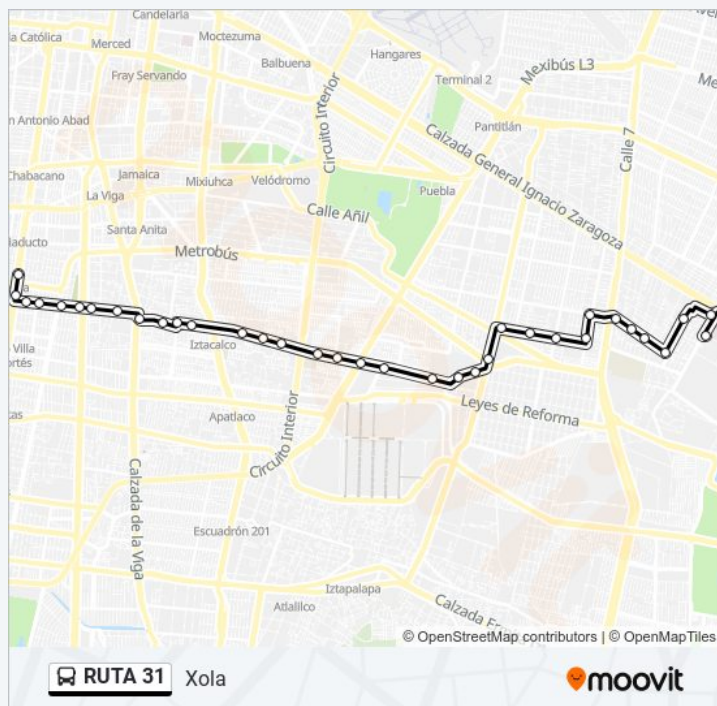

Información de la línea RUTA 31 de autobús

Dirección: Telecomunicaciones

Paradas: 39

Duración del viaje: 54 min

Resumen de la línea:

Av. Canal de Tezontle - Encomendaderos
 Av. Canal de Tezontle - Portal de Las Flores
 Av. Javier Rojo Gómez - Av. Canal de Tezontle
 Av. Javier Rojo Gómez - Ferrocarril de Río Frío
 Sur 24 - Ote. 243-A
 Sur 24 - Ote. 247-A
 Sur 24 - Ote. 253
 Oriente 259 - Sur 20
 Sur 20 - Ote. 259
 Sur 20 - Av. Canal de San Juan

Av. Canal de Tezontle - Calz. de La Viga

Av. Santiago - Canal de Ohtenco

Av. Santiago - Cuauhtémoc

Av. Santiago - Cda. Santiago

Av. Santiago - Av. Pdte. Plutarco Elías Calles

Av. Santiago - Av. de Las Américas

Av. Santiago - Antonio Maura

Miguel de Cervantes X de Tlalpan

Calz. de Tlalpan - Metro Xola

Dirección: Xola

Paradas: 35

Duración del viaje: 50 min

Resumen de la línea:

Los horarios y mapas de la línea RUTA 31 de autobús están disponibles en un PDF en moovitapp.com. Utiliza [Moovit App](#) para ver los horarios de los autobuses en vivo, el horario del tren o el horario del metro y las indicaciones paso a paso para todo el transporte público en Ciudad de México.