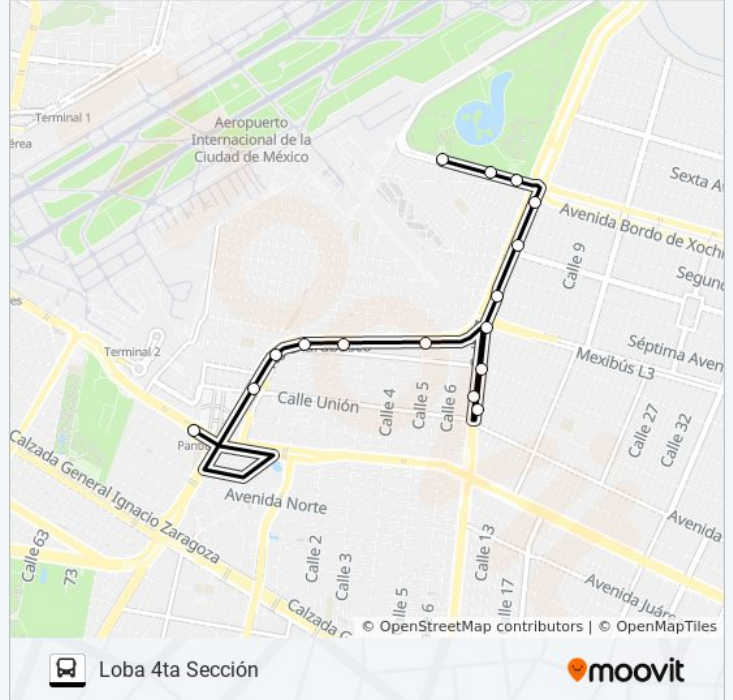

Anillo Periférico - Malinalco

Calle Siete, 39

Periférico - Av. Chimalhuacan

Anillo Periférico Boulevard Adolfo Ruiz Cortines 23

Anillo Periférico Boulevard Adolfo Ruiz Cortines 586

Periférico-Calle 7

Avenida Bordo de Xochiaca

Bordo de Xoch.

Xalpatláhuac, 90

Horario de la línea RUTA AB 04 de autobús

Loba 4ta Sección Horario de ruta:

lunes	4:00 - 23:00
martes	4:00 - 23:00
miércoles	4:00 - 23:00
jueves	6:00 - 23:54
viernes	6:00 - 23:54
sábado	4:00 - 23:00
domingo	6:00 - 23:54

Información de la línea RUTA AB 04 de autobús**Dirección:** Loba 4ta Sección**Paradas:** 16**Duración del viaje:** 18 min**Resumen de la línea:**

Sentido: Pantitlán

7 paradas

[VER HORARIO DE LA LÍNEA](#)

Bordo de Xoch.

Avenida Bordo de Xochiaca, 16

Avenida Prolongación Río Churubusco, 158

Tonina, Mz42 Lt1

Corocal

Calle Eduardo Bustamante, 114

Metro Pantitlán

Horario de la línea RUTA AB 04 de autobús