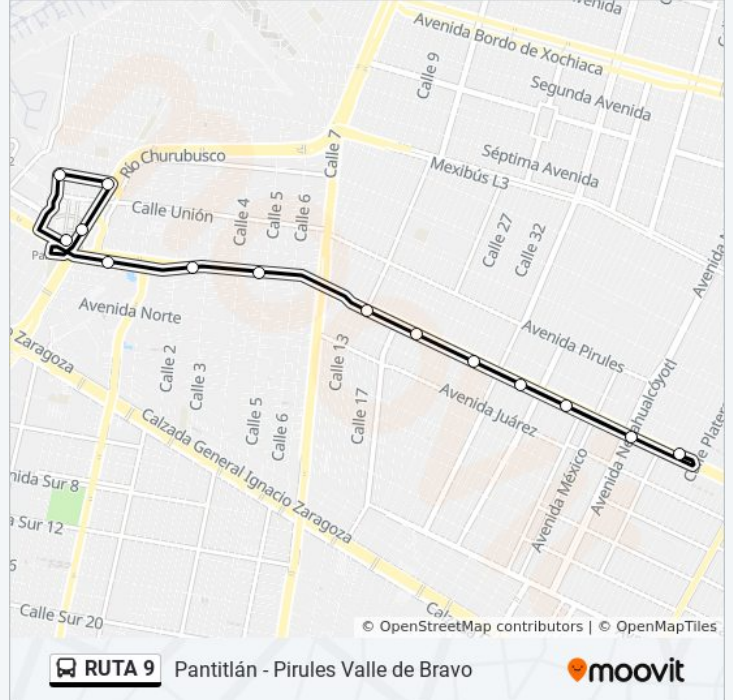

Acequia 281

Mariano Matamoros, 299

Avenida Pantitlán 188

Avenida Pantitlán 92

Avenida Pantitlán 50

Avenida Xochimilco 90

Calle 4 271-273

Calle 2 219

Avenida Pantitlán 37

Avenida Pantitlán 38

Avenida Pantitlán 97

Salvador Díaz Mirón, 174

José Bernardo Couto, 173

Avenida Nezahualcóyotl 203

Acequia 281

Horario de la línea RUTA 9 de autobús

Pirules Valle de Bravo Horario de ruta:

lunes	7:00 - 19:00
martes	7:00 - 19:00
miércoles	7:00 - 19:00
jueves	5:30 - 19:00
viernes	5:30 - 19:00
sábado	5:30 - 19:00
domingo	5:30 - 19:00

Información de la línea RUTA 9 de autobús

Dirección: Pirules Valle de Bravo

Paradas: 14

Duración del viaje: 26 min

Resumen de la línea:

Los horarios y mapas de la línea RUTA 9 de autobús están disponibles en un PDF en moovitapp.com. Utiliza [Moovit App](#) para ver los horarios de los autobuses en vivo, el horario del tren o el horario del metro y las indicaciones paso a paso para todo el transporte público en Ciudad de México.