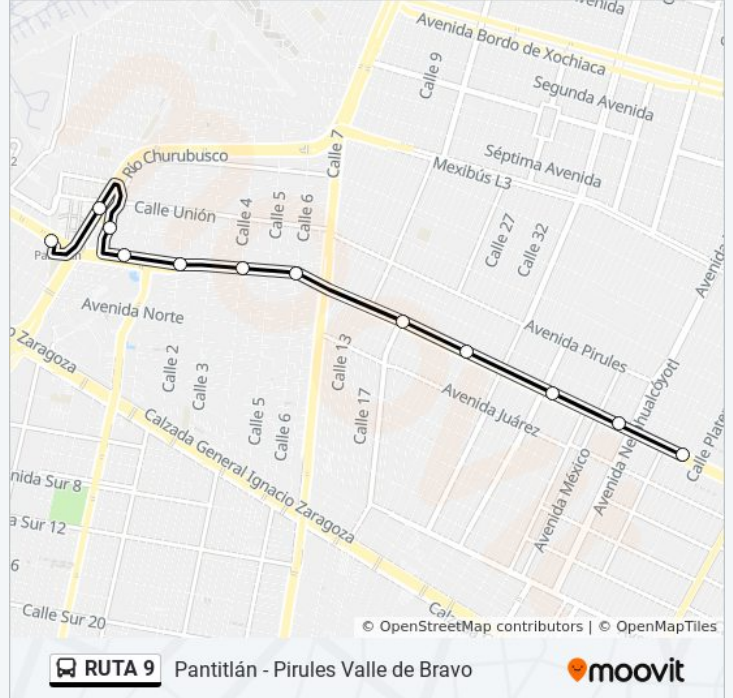

Acequia 281

Mariano Matamoros, 299

Avenida Pantitlán 188

Avenida Pantitlán 92

Avenida Pantitlán 50

Avenida Xochimilco 90

Calle 4 271-273

Calle 2 219

Calle Talleres Gráficos, 50

Calle Guadalupe Iztacalco Cdmx 15670 México

Gustavo Díaz Ordaz, Mz45 Lt32

Adolfo López Mateos, Mz7 Lt17

Horario de la línea RUTA 9 de autobús

Pantitlán Horario de ruta:

lunes	7:00 - 19:00
martes	7:00 - 19:00
miércoles	7:00 - 19:00
jueves	7:00 - 19:00
viernes	7:00 - 19:00
sábado	7:00 - 19:00
domingo	7:00 - 19:00

Información de la línea RUTA 9 de autobús

Dirección: Pantitlán

Paradas: 12

Duración del viaje: 23 min

Resumen de la línea:

Sentido: Pirules Valle de Bravo

14 paradas

[VER HORARIO DE LA LÍNEA](#)

Metro Pantitlán

Adolfo López Mateos - Benito Coquet

Calle Eduardo Bustamante, 81

Ampliación Adolfo López Mateos

Cerrada Río Churubusco - Calle Comunal

Avenida Xochimilco 130-136

Avenida Pantitlán Pantitlán Iztacalco Cdmx
08100 México