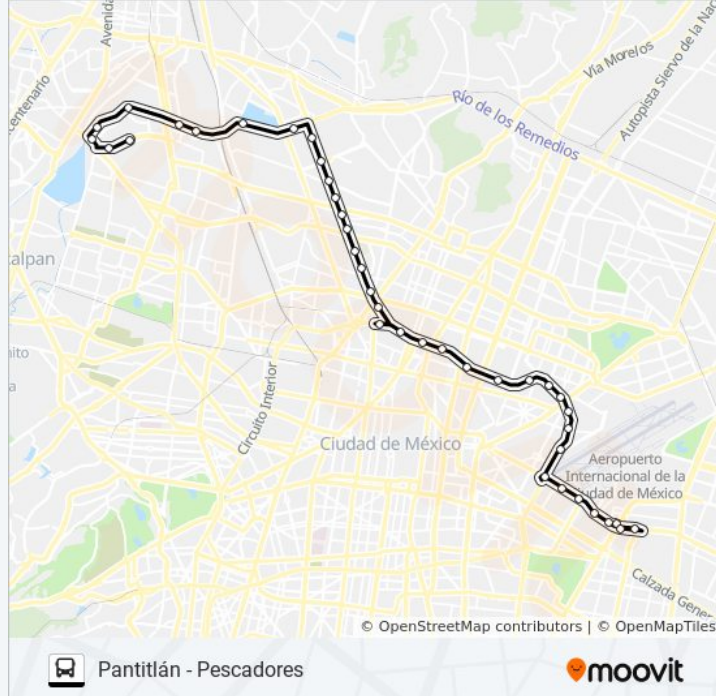

Avenida Río Consulado 1423

Misterios

Avenida Río Consulado 174

Valle Gómez

Circuito Interior 2082

Parabús Río Consulado - Metro E. Molina

Metro Aragón Circuito Interior Simón Bolívar
Venustiano Carranza Cdmx 15410 México

Pekín

Av. Río Consulado - Formosa

Calle Bolívars, 310

Av. Río Consulado - Persia

Circuito Interior (Boulevard Puerto Aéreo), 486

Bldv. Puerto Aéreo - Eje 1 Nte.

Asistencia Pública - Fuerza Aérea Mexicana

Eje 1 Norte, 316

Fuerza Aérea Mexicana - Eje 1 Nte.

Manuel Lebrija - Carlos A. Lindbergh

Calle Talleres Gráficos 32

Calle Talleres Gráficos, 80bis

Metro Pantitlán

Sentido: Pescadores

30 paradas

[VER HORARIO DE LA LÍNEA](#)

Metro Pantitlán

Eje 1 Norte (Av. Hangares de Aviación Fuerza
Aérea Mexicana), 192

Hangares

Circuito Interior (Boulevard Puerto Aéreo), 348

Av. Río Consulado - Nte. 178

Av. Río Consulado - Av. 549

Metro Aragón

Puerto Aéreo X Circuito Interior

Horario de la línea RUTA AB 04 de autobús

Pescadores Horario de ruta:

lunes	4:00 - 22:00
martes	4:00 - 22:00
miércoles	4:00 - 22:00
jueves	4:00 - 22:00
viernes	4:00 - 22:00
sábado	4:00 - 22:00
domingo	4:00 - 22:00

Información de la línea RUTA AB 04 de autobús

Dirección: Pescadores