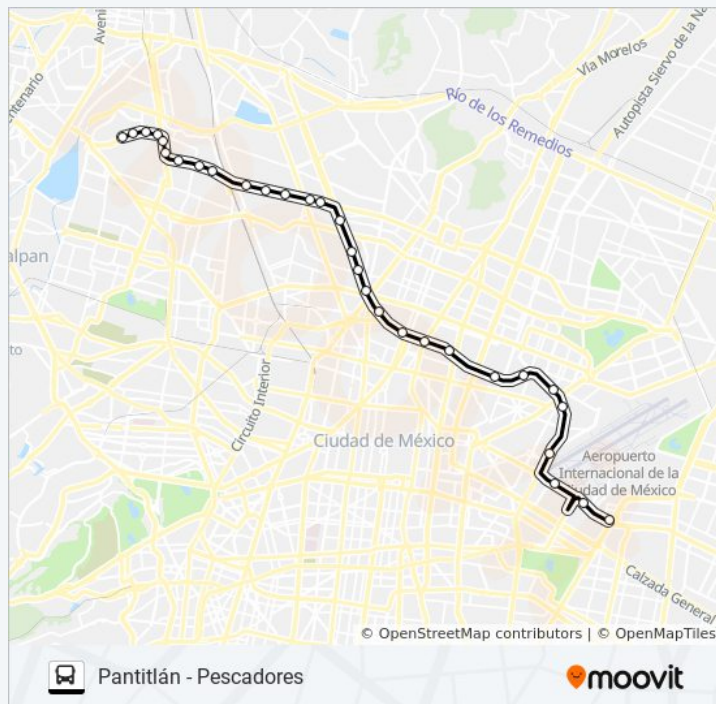

Avenida Río Consulado, 1978

Boleo, 230

Circuito Interior, 916

Paganini, 61

Paganini - Eje Central Lázaro Cárdenas

Eje Central Lázaro Cárdenas, 4837

CCH Vallejo

Eje Central Lázaro Cárdenas, 6033

Lindavista Vallejo

Pte. 140 - Calz. Vallejo

Calle Poniente 140, 42

Eje Vial 5 Norte (Poniente 140, 739

Calle Poniente 140, 860

Tecnoparque

Calle Poniente 140, 1004

Eje 5 Norte Avenida Deportivo Reynosa - Uam

Avenida Licenciado Andrés Henestroza - Akan

Licenciado Andrés Henestroza, 50

Eje 5 Norte - Av. de Las Civilizaciones

Eje 5 Norte - Av. Cultura Griega

Eje 5 Nte. - Mecánicos

Av. de Las Culturas - Pescadores

Paradas: 30

Duración del viaje: 68 min

Resumen de la línea:

Los horarios y mapas de la línea RUTA AB 04 de autobús están disponibles en un PDF en moovitapp.com. Utiliza [Moovit App](#) para ver los horarios de los autobuses en vivo, el horario del tren o el horario del metro y las indicaciones paso a paso para todo el transporte público en Ciudad de México.

[Acerca de Moovit](#) • [Soluciones MaaS](#) • [Países incluidos](#) • [Comunidad de Mooviters](#)

© 2024 Moovit - Todos los derechos reservados

Mira los tiempos de llegada en tiempo real