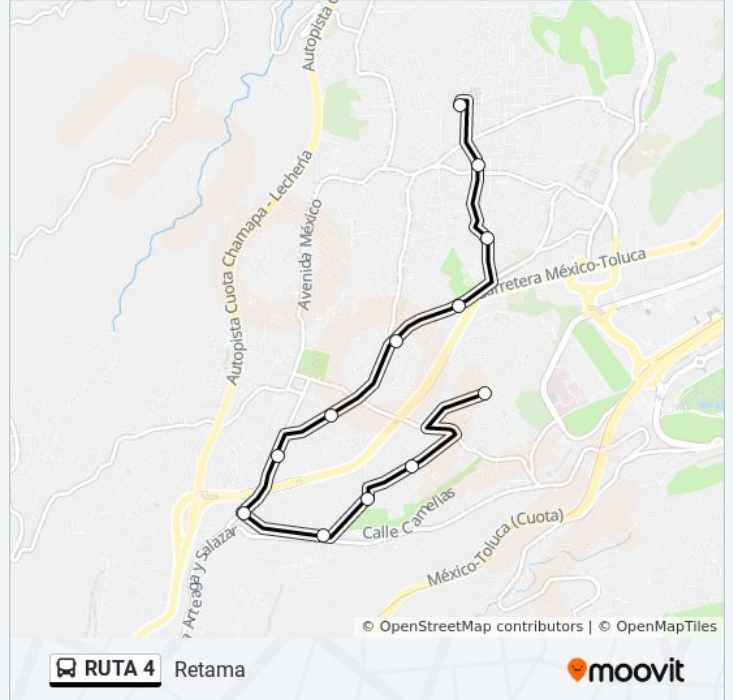

Horario de la línea RUTA 4 de autobús

Retama Horario de ruta:

lunes	6:30 - 18:54
martes	6:30 - 18:54
miércoles	6:30 - 18:54
jueves	6:30 - 18:54
viernes	6:30 - 18:54
sábado	6:30 - 18:54
domingo	6:30 - 18:54

Información de la línea RUTA 4 de autobús

Dirección: Retama

Paradas: 12

Duración del viaje: 25 min

Resumen de la línea:

Los horarios y mapas de la línea RUTA 4 de autobús están disponibles en un PDF en moovitapp.com. Utiliza [Moovit App](#) para ver los horarios de los autobuses en vivo, el horario del tren o el horario del metro y las indicaciones paso a paso para todo el transporte público en Ciudad de México.