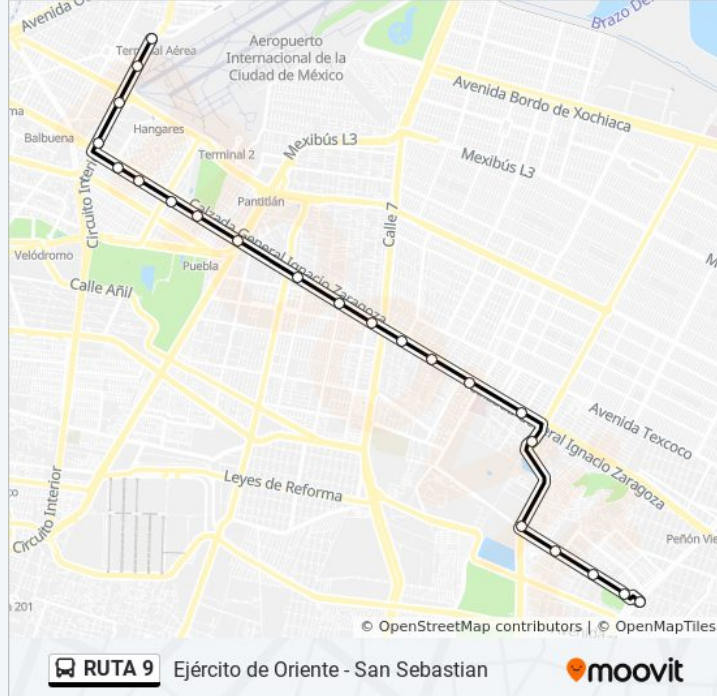

Usa la aplicación Moovit para encontrar la parada de la línea RUTA 9 de autobús más cercana y descubre cuándo llega la próxima línea RUTA 9 de autobús

Sentido: Ejército de Oriente

22 paradas

[VER HORARIO DE LA LÍNEA](#)

Bldv. Puerto Aéreo - Nte. 33
Bldv. Puerto Aéreo - Nte. 25
Bldv. Puerto Aéreo - Nte. 17
Plaza Aeropuerto
Calz. Ignacio Zaragoza - Calle 17
Metro Gómez Farías
Calz. Ignacio Zaragoza - Calle 49
Metro Zaragoza
Calz. Ignacio Zaragoza - Viad. Río de La Piedad
Agrícola Oriental
Calz. Ignacio Zaragoza - Ote. 253
Canal de San Juan
Calz. Ignacio Zaragoza - Bustamante
Calz. Ignacio Zaragoza - Cda. de Naranjo
Metro Tepalcates
Calz. Ignacio Zaragoza - Azcárraga Vidaurreta
Av. Guelatao - Enrique Contel
Av. Guelatao - Prol. Plutarco Elías Calles
Av. Fuerte de Loreto - Batalla 5 de Mayo
Av. Fuerte de Loreto - Frente Antonio Garcés
Av. Fuerte de Loreto - Frente Guadalupe López

Horario de la línea RUTA 9 de autobús

Ejército de Oriente Horario de ruta:

lunes	4:50 - 20:26
martes	4:50 - 20:26
miércoles	4:50 - 20:26
jueves	6:00 - 20:00
viernes	6:00 - 20:00
sábado	4:50 - 20:26
domingo	6:00 - 20:00

Información de la línea RUTA 9 de autobús

Dirección: Ejército de Oriente

Paradas: 22

Duración del viaje: 48 min

Resumen de la línea:

Sentido: San Sebastian

21 paradas

[VER HORARIO DE LA LÍNEA](#)