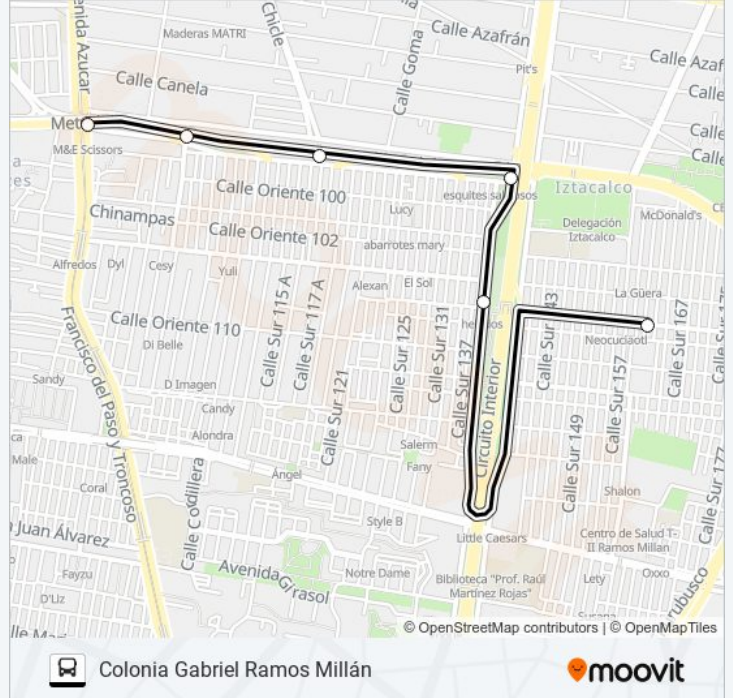

RUTA 101**Colonia Gabriel Ramos Millán**

Usa La App

La línea RUTA 101 de autobús (Colonia Gabriel Ramos Millán) tiene 2 rutas. Sus horas de operación los días laborables regulares son:

(1) a Colonia Gabriel Ramos Millán: 00:00 - 23:55(2) a Metro Coyuya: 00:00 - 23:55

Usa la aplicación Moovit para encontrar la parada de la línea RUTA 101 de autobús más cercana y descubre cuándo llega la próxima línea RUTA 101 de autobús

Sentido: Colonia Gabriel Ramos Millán

6 paradas

[VER HORARIO DE LA LÍNEA](#)

Metro Coyuya

Avenida Presidente Plutarco Elías Calles, 246

Andador 5, 1861

Río Churubusco - P.E. Calles

Avenida Río Churubusco - Oriente 106

Colonia Gabriel Ramos Millán - Calle 106

Información de la línea RUTA 101 de autobús**Dirección:** Colonia Gabriel Ramos Millán**Paradas:** 6**Duración del viaje:** 64 min**Resumen de la línea:**

Sentido: Metro Coyuya

5 paradas

[VER HORARIO DE LA LÍNEA](#)