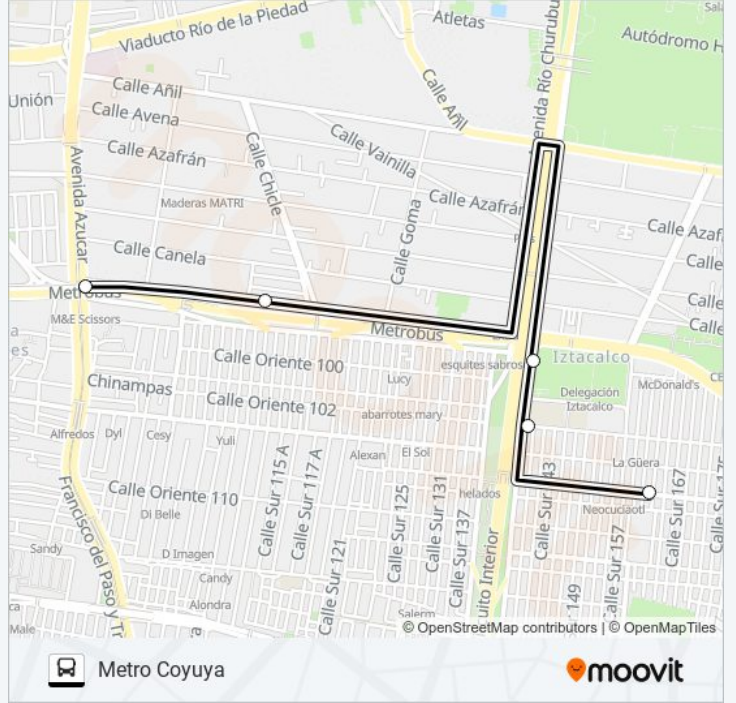

Los horarios y mapas de la línea RUTA 101 de autobús están disponibles en un PDF en moovitapp.com. Utiliza [Moovit App](#) para ver los horarios de los autobuses en vivo, el horario del tren o el horario del metro y las indicaciones paso a paso para todo el transporte público en Ciudad de México.

[Acerca de Moovit](#) · [Soluciones MaaS](#) · [Países incluidos](#) · [Comunidad de Moovitors](#)

© 2024 Moovit - Todos los derechos reservados

Mira los tiempos de llegada en tiempo real