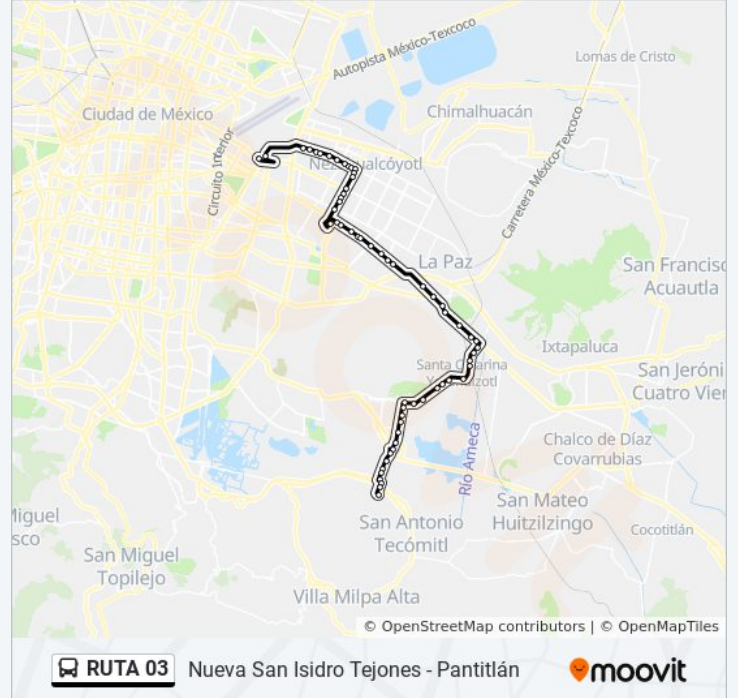

Calz. Ignacio Zaragoza - Everardo González

Autopista México - Puebla, 613

Calzada Ignacio Zaragoza, 3015

Adolfo López Mateos, 19m10

Av. Principal - Av. de Las Torres

Av. Principal - La Virgen

Av. Principal - Cuco Sánchez

Autopista Puebla-México - Yecahuizotl

Autopista México-Puebla - Quito

Autopista Puebla-México - Eje 10 Sur

Eje 10 Sur - Terminal Santa Catarina

Concepción, 339

Eje 10 - Terraplén

Carretera A Santa Catarina, 55

Eje 10 - Ignacio Martínez

Eje 10 - Panteón Santa Catarina

Eje Vial 10 Sur, 1527 1

Eje 10 - Frente Prol. José Espinoza Gorostiza

Eje 10 - Frente Av. San Francisco Tlaltenco

Eje 10 - Lago de Los Cisnes

Eje 10 - Av. Estanislao Ramírez Ruíz

Av. Estanislao Ramírez Ruiz - Mar de La Sernidad

Av. Estanislao Ramírez Ruiz - Océano de Las Tempestades

Av. Estanislao Ramírez Ruiz - Mar de Los Humores

Av. Tierra Y Libertad - Guillermo Ramos

Calz. Cuitláhuac - 1a Cda. Cuitláhuac