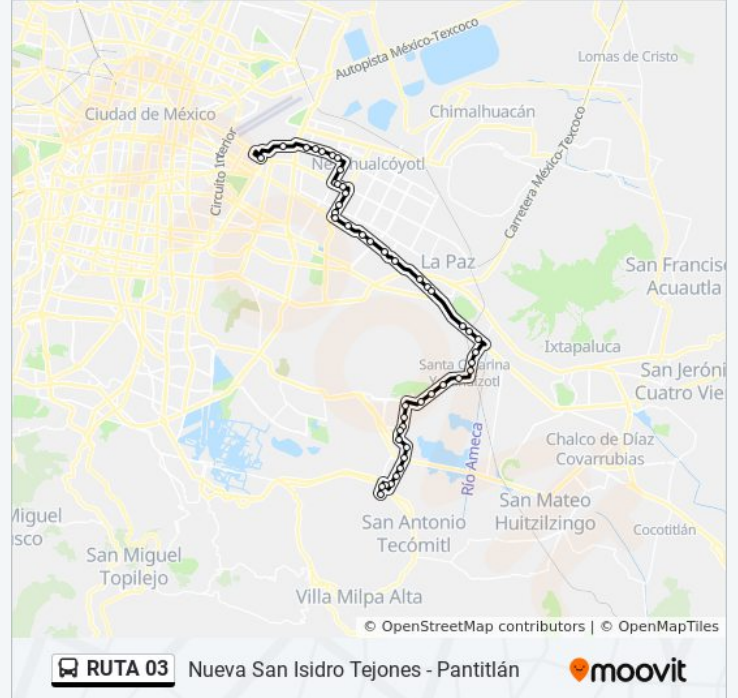

Avenida Chimalhuacán, 190

Avenida Chimalhuacán, 102

Calle 17, 9

Avenida Chimalhuacán, 44

Avenida Río Churubusco, 396(810)(Mz8 Lt14)

Adolfo López Mateos, Mz7 Lt17

Los horarios y mapas de la línea RUTA 03 de autobús están disponibles en un PDF en moovitapp.com. Utiliza [Moovit App](#) para ver los horarios de los autobuses en vivo, el horario del tren o el horario del metro y las indicaciones paso a paso para todo el transporte público en Ciudad de México.