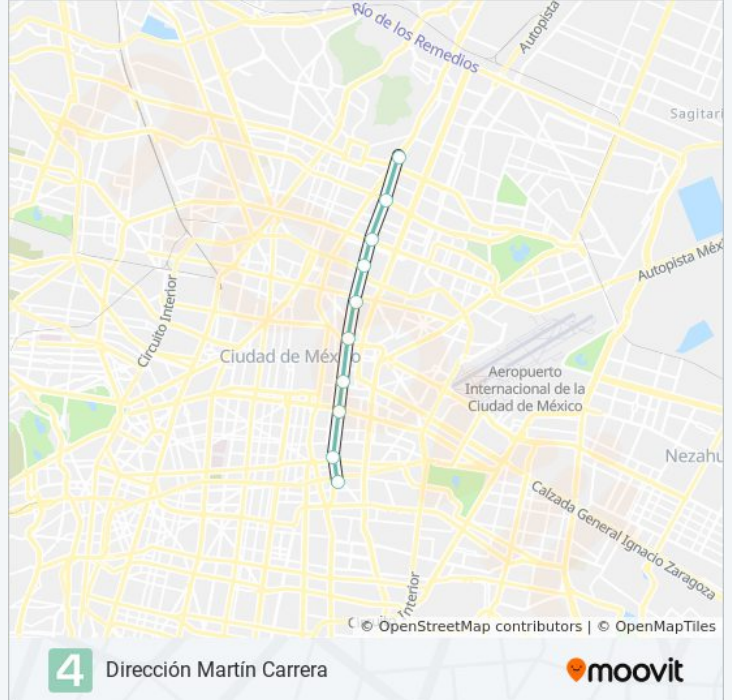

## Dirección Martín Carrera

Usa La App

La línea 4 de metro (Dirección Martín Carrera) tiene 2 rutas. Sus horas de operación los días laborables regulares son: (1) a Dirección Martín Carrera: 0:00 - 23:55(2) a Dirección Santa Anita: 0:00 - 23:55

### Sentido: Dirección Martín Carrera

10 paradas

[VER HORARIO DE LA LÍNEA](#)

Santa Anita  
Jamaica  
Fray Servando  
Candelaria  
Morelos  
Canal del Norte  
Consulado  
Bondoquito  
Talismán  
Martín Carrera

### Horario de la línea 4 de metro

Dirección Martín Carrera Horario de ruta:

lunes	0:00 - 23:54
martes	0:00 - 23:54
miércoles	0:00 - 23:54
jueves	0:00 - 23:55
viernes	0:00 - 23:55
sábado	0:00 - 23:58
domingo	0:00 - 23:55

### Información de la línea 4 de metro

**Dirección:** Dirección Martín Carrera

**Paradas:** 10

**Duración del viaje:** 25 min

**Resumen de la línea:**