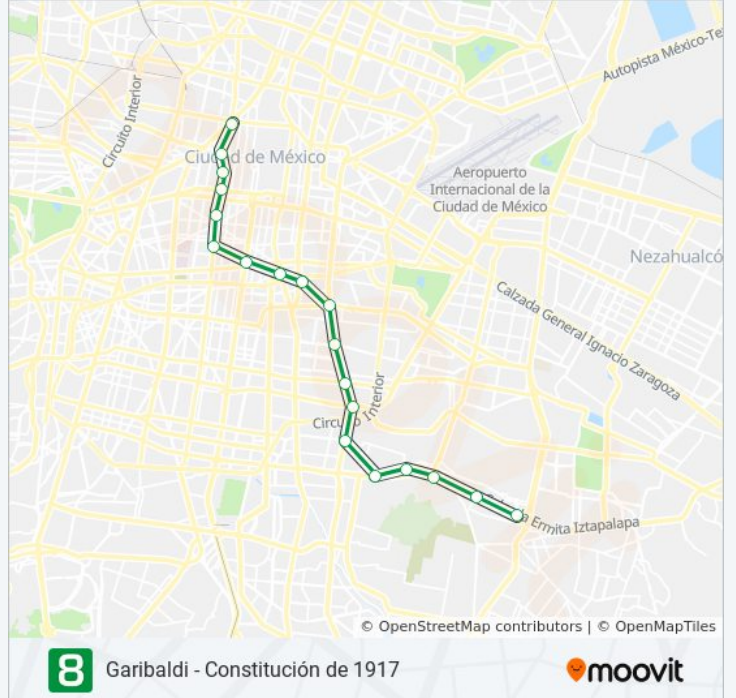

Garibaldi - Constitución de 1917

Usa La App

La línea 8 de metro (Garibaldi - Constitución de 1917) tiene 2 rutas. Sus horas de operación los días laborables regulares son:

(1) a Dirección Constitución de 1917: 0:00 - 23:56(2) a Dirección Garibaldi: 0:00 - 23:56

Usa la aplicación Moovit para encontrar la parada de la línea 8 de metro más cercana y descubre cuándo llega la próxima línea 8 de metro

Sentido: Dirección Constitución de 1917

19 paradas

[VER HORARIO DE LA LÍNEA](#)

Cerro de la Estrella

UAM-I

Constitución de 1917

Horario de la línea 8 de metro

Dirección Constitución de 1917 Horario de ruta:

lunes	0:00 - 23:56
martes	0:00 - 23:56
miércoles	0:00 - 23:56
jueves	0:00 - 23:56
viernes	0:00 - 23:56
sábado	0:00 - 23:56
domingo	0:00 - 23:56

Información de la línea 8 de metro

Dirección: Dirección Constitución de 1917

Paradas: 19

Duración del viaje: 49 min

Resumen de la línea:

Sentido: Dirección Garibaldi

19 paradas

[VER HORARIO DE LA LÍNEA](#)