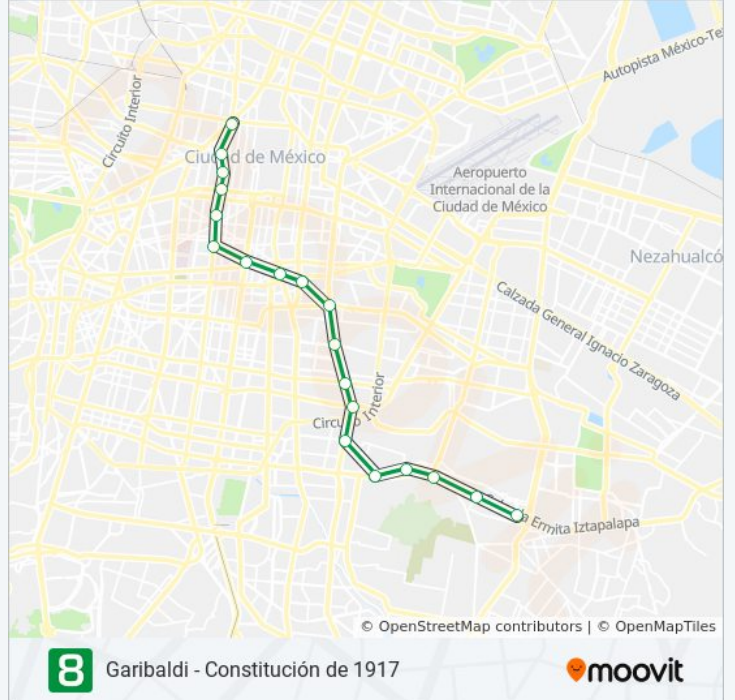

Los horarios y mapas de la línea 8 de metro están disponibles en un PDF en moovitapp.com. Utiliza [Moovit App](#) para ver los horarios de los autobuses en vivo, el horario del tren o el horario del metro y las indicaciones paso a paso para todo el transporte público en Ciudad de México.

[Acerca de Moovit](#) • [Soluciones MaaS](#) • [Países incluidos](#) • [Comunidad de Moovitors](#)

© 2024 Moovit - Todos los derechos reservados

Mira los tiempos de llegada en tiempo real