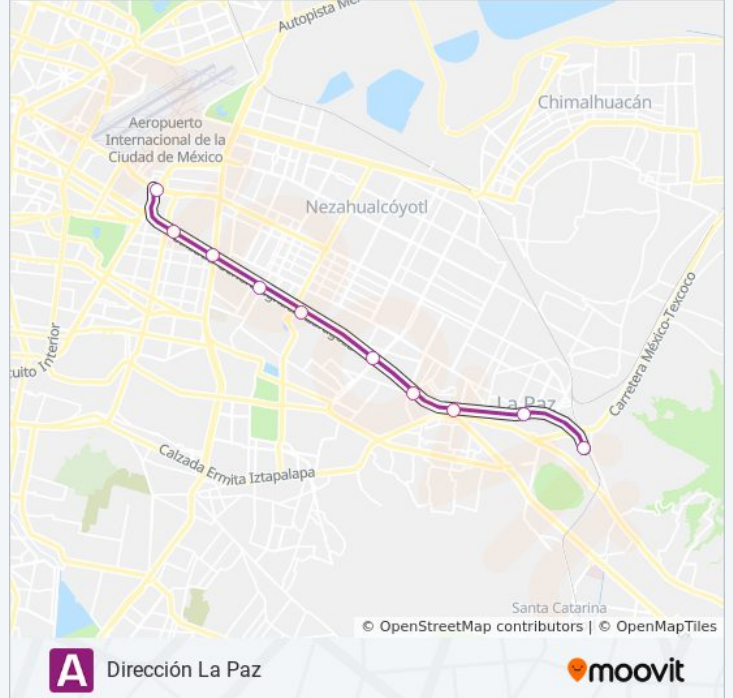

Dirección La Paz

Usa La App

La línea A de metro (Dirección La Paz) tiene 2 rutas. Sus horas de operación los días laborables regulares son:
(1) a Dirección La Paz: 0:00 - 23:55(2) a Dirección Pantitlán: 0:00 - 23:55

Usa la aplicación Moovit para encontrar la parada de la línea A de metro más cercana y descubre cuándo llega la próxima línea A de metro

Sentido: Dirección La Paz

10 paradas

[VER HORARIO DE LA LÍNEA](#)

- Pantitlán
- Agrícola Oriental
- Canal de San Juan
- Tepalcates
- Guelatao
- Peñón Viejo
- Acatitla
- Santa Martha
- Los Reyes
- La Paz

Información de la línea A de metro

Dirección: Dirección La Paz

Paradas: 10

Duración del viaje: 31 min

Resumen de la línea:

Sentido: Dirección Pantitlán

10 paradas

[VER HORARIO DE LA LÍNEA](#)

- La Paz
- Los Reyes
- Santa Martha
- Acatitla
- Peñón Viejo
- Guelatao
- Tepalcates
- Canal de San Juan
- Agrícola Oriental
- Pantitlán

Horario de la línea A de metro

Dirección Pantitlán Horario de ruta: