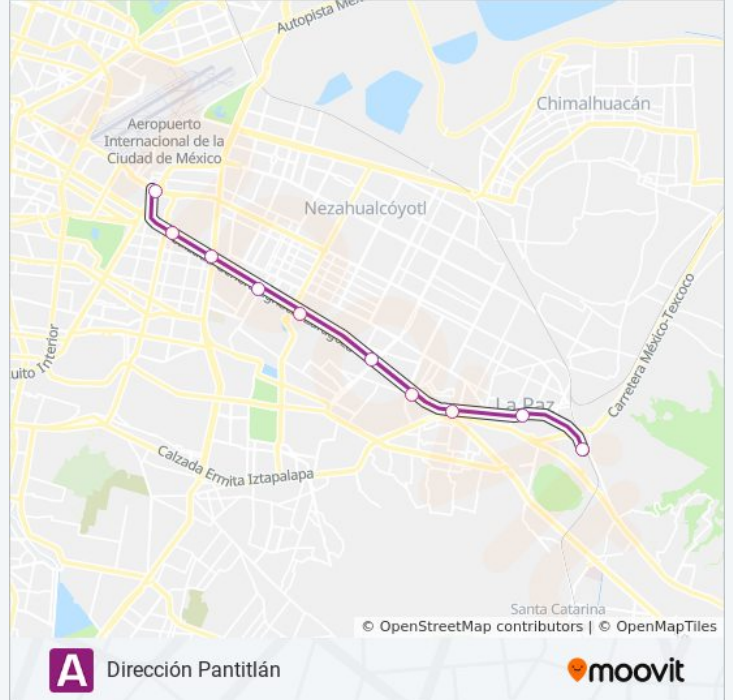

Los horarios y mapas de la línea A de metro están disponibles en un PDF en moovitapp.com. Utiliza [Moovit App](#) para ver los horarios de los autobuses en vivo, el horario del tren o el horario del metro y las indicaciones paso a paso para todo el transporte público en Ciudad de México.

[Acerca de Moovit](#) • [Soluciones MaaS](#) • [Países incluidos](#) • [Comunidad de Moovitors](#)

© 2024 Moovit - Todos los derechos reservados

Mira los tiempos de llegada en tiempo real