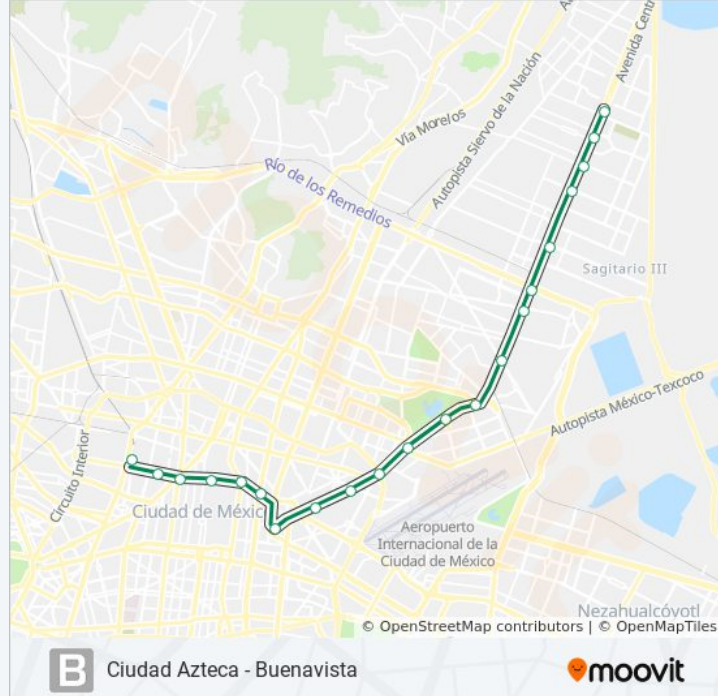

Usa la aplicación Moovit para encontrar la parada de la línea B de metro más cercana y descubre cuándo llega la próxima línea B de metro

Sentido: Dirección Buenavista

21 paradas

[VER HORARIO DE LA LÍNEA](#)

Información de la línea B de metro

Dirección: Dirección Buenavista

Paradas: 21

Duración del viaje: 58 min

Resumen de la línea:

Guerrero

Buenavista

Sentido: Dirección Ciudad Azteca

Impulsora

Río de los Remedios

Muzquiz

Ecatepec

Horario de la línea B de metro

Dirección Ciudad Azteca Horario de ruta:

lunes	0:00 - 23:55
martes	0:00 - 23:55
miércoles	0:00 - 23:55
jueves	0:00 - 23:55
viernes	0:00 - 23:55
sábado	0:00 - 23:55
domingo	0:00 - 23:55

Información de la línea B de metro

Dirección: Dirección Ciudad Azteca

Paradas: 21

Duración del viaje: 58 min

Resumen de la línea:

Olimpica

Plaza Aragón

Ciudad Azteca