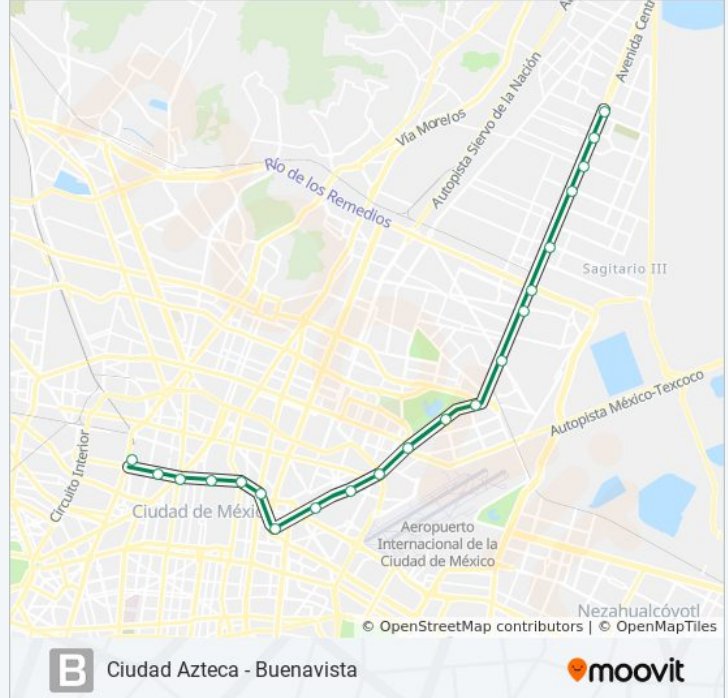

Usa la aplicación Moovit para encontrar la parada de la línea B de metro más cercana y descubre cuándo llega la próxima línea B de metro

Sentido: Dirección Buenavista

21 paradas

[VER HORARIO DE LA LÍNEA](#)

Horario de la línea B de metro

Dirección Buenavista Horario de ruta:

lunes	0:00 - 23:55
martes	0:00 - 23:55
miércoles	0:00 - 23:55
jueves	0:00 - 23:55
viernes	0:00 - 23:55
sábado	0:00 - 23:55
domingo	0:00 - 23:55

Información de la línea B de metro

Dirección: Dirección Buenavista

Paradas: 21

Duración del viaje: 58 min

Resumen de la línea:

Guerrero

Buenavista

Sentido: Dirección Ciudad Azteca

21 paradas

[VER HORARIO DE LA LÍNEA](#)

Buenavista

Guerrero

Garibaldi / Lagunilla

Lagunilla

Tepito

Morelos