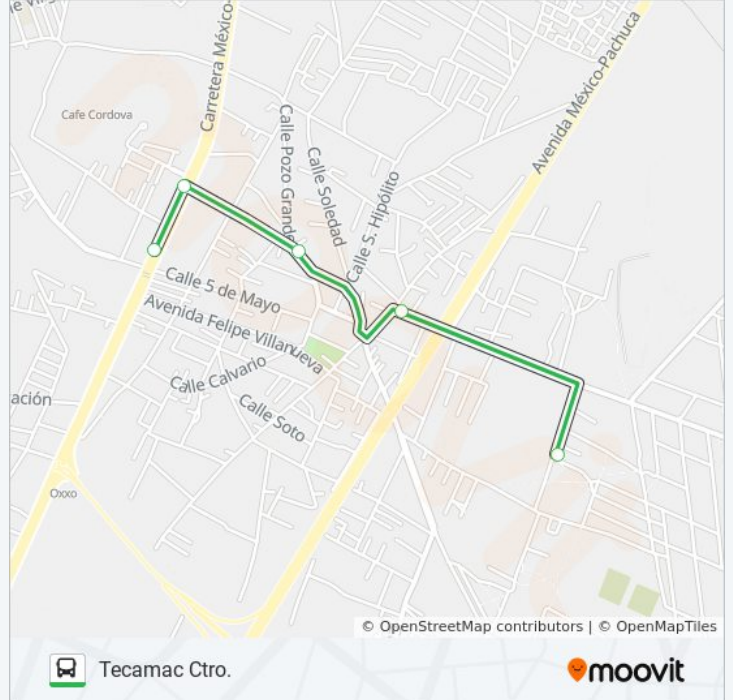

Usa la aplicación Moovit para encontrar la parada de la línea TECAMAC CTRO - SAN JUAN de autobús más cercana y descubre cuándo llega la próxima línea TECAMAC CTRO - SAN JUAN de autobús

**Sentido: San Juan**

### Sentido: Tecamac Ctro.

5 paradas

[VER HORARIO DE LA LÍNEA](#)

Paseo Techachala, 2

San Juan, 29

Pozo Grande, 15

Comex

Elektra México Pachuca

### Horario de la línea TECAMAC CTRO - SAN JUAN de autobús

Tecamac Ctro. Horario de ruta:

lunes	6:00 - 21:00
martes	6:00 - 21:00
miércoles	6:00 - 21:00
jueves	6:00 - 21:00
viernes	6:00 - 21:00
sábado	6:00 - 21:00
domingo	6:00 - 21:00

### Información de la línea TECAMAC CTRO - SAN JUAN de autobús

**Dirección:** Tecamac Ctro.

**Paradas:** 5

**Duración del viaje:** 8 min

**Resumen de la línea:**

Los horarios y mapas de la línea TECAMAC CTRO - SAN JUAN de autobús están disponibles en un PDF en [moovitapp.com](https://moovitapp.com). Utiliza [Moovit App](#) para ver los horarios de los autobuses en vivo, el horario del tren o el horario del metro y las indicaciones paso a paso para todo el transporte público en Ciudad de México.