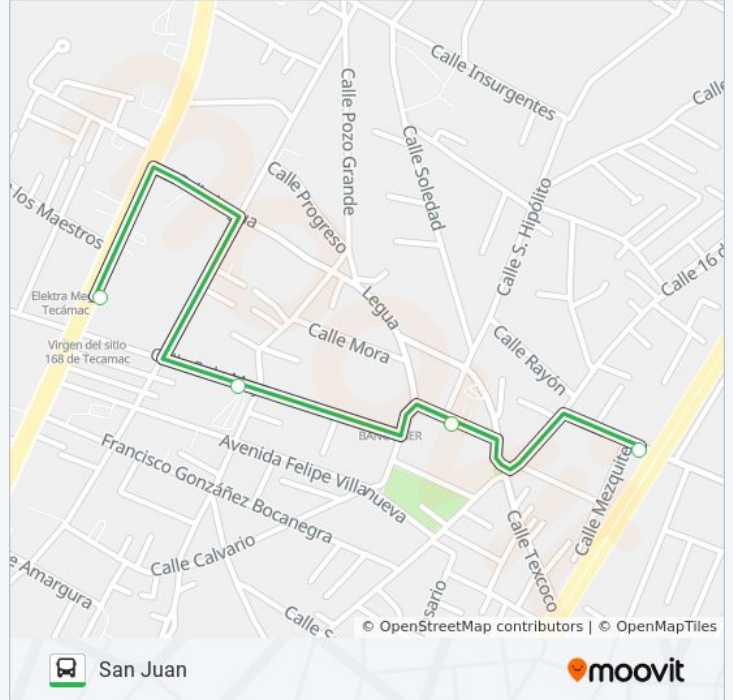

Usa la aplicación Moovit para encontrar la parada de la línea TECAMAC CTRO - SAN JUAN de autobús más cercana y descubre cuándo llega la próxima línea TECAMAC CTRO - SAN JUAN de autobús

**Sentido: San Juan**

4 paradas

[VER HORARIO DE LA LÍNEA](#)

Carretera México-Pachuca - Frente Elektra

Mueblería

Correo, 28

Calle Camino A San Juan, 160

**Horario de la línea TECAMAC CTRO - SAN JUAN de autobús**

San Juan Horario de ruta:

lunes	6:00 - 21:00
martes	6:00 - 21:00
miércoles	6:00 - 21:00
jueves	6:00 - 21:00
viernes	6:00 - 21:00
sábado	6:00 - 21:00
domingo	6:00 - 21:00

**Información de la línea TECAMAC CTRO - SAN JUAN de autobús****Dirección:** San Juan**Paradas:** 4**Duración del viaje:** 5 min**Resumen de la línea:**

### Sentido: Tecamac Ctro.

5 paradas

[VER HORARIO DE LA LÍNEA](#)

Paseo Techachala, 2

San Juan, 29

Pozo Grande, 15

Comex

Elektra México Pachuca