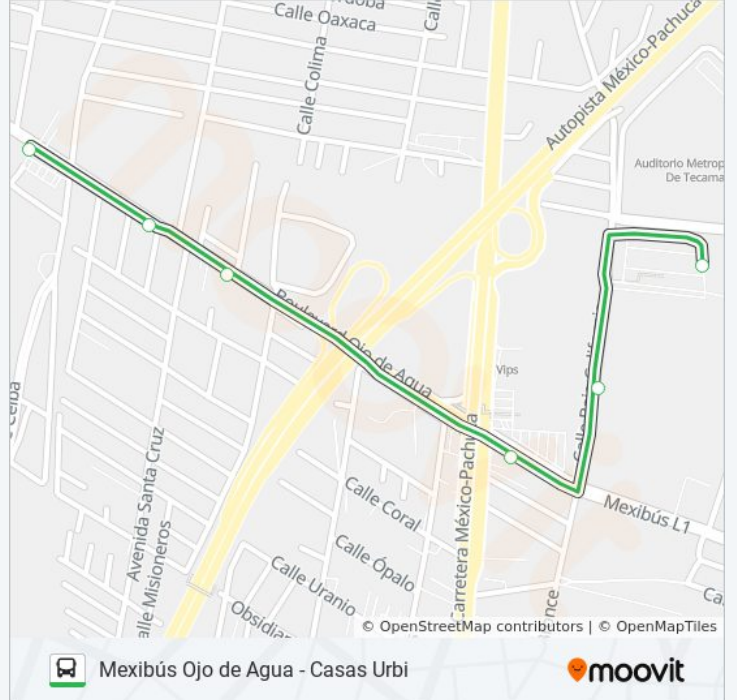

Usa la aplicación Moovit para encontrar la parada de la línea MEXIBÚS OJO DE AGUA - CASAS URBI de autobús más cercana y descubre cuándo llega la próxima línea MEXIBÚS OJO DE AGUA - CASAS URBI de autobús

Sentido: Mexibús Ojo de Agua

6 paradas

[VER HORARIO DE LA LÍNEA](#)

Boulevard Ojo de Agua, 464

Santa María Guadalupe, 12

Santa María Guadalupe, 5

Mexico - Pachuca, 213

Mexico - Pachuca, 140h

Terminal Ojo de Agua Andén B

Horario de la línea MEXIBÚS OJO DE AGUA - CASAS URBI de autobús

Mexibús Ojo de Agua Horario de ruta:

lunes	5:00 - 20:30
martes	5:00 - 20:30
miércoles	5:00 - 20:30
jueves	5:00 - 20:30
viernes	5:00 - 20:30
sábado	5:00 - 20:30
domingo	5:00 - 20:30

Información de la línea MEXIBÚS OJO DE AGUA - CASAS URBI de autobús

Dirección: Mexibús Ojo de Agua

Paradas: 6

Duración del viaje: 7 min

Resumen de la línea:

Los horarios y mapas de la línea MEXIBÚS OJO DE AGUA - CASAS URBI de autobús están disponibles en un PDF en moovitapp.com. Utiliza [Moovit App](#) para ver los horarios de los autobuses en vivo, el horario del tren o el horario del metro y las indicaciones paso a paso para todo el transporte público en Ciudad de México.