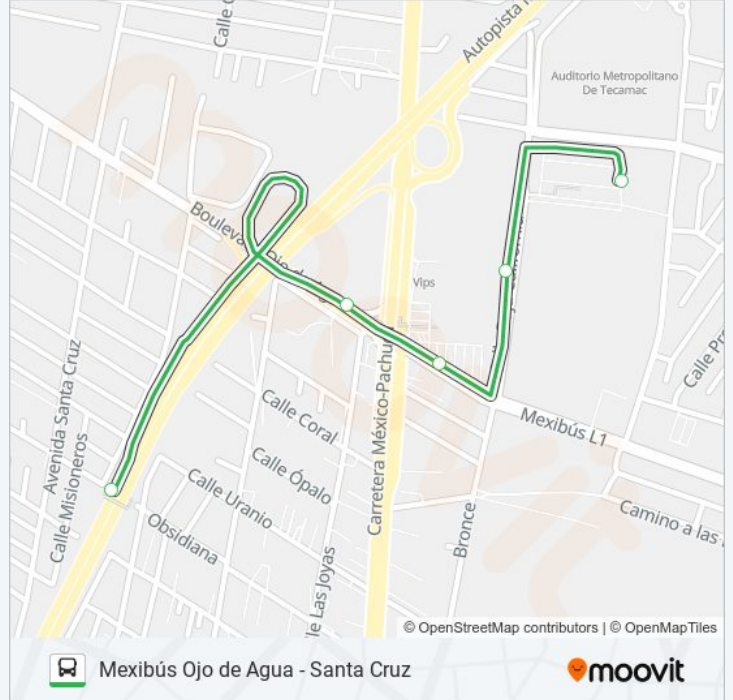

Sentido: Mexibús Ojo de Agua

5 paradas

[VER HORARIO DE LA LÍNEA](#)

Calle Marfil, 52

Uranio, 18

Mexico - Pachuca, 213

Mexico - Pachuca, 140h

Terminal Ojo de Agua Andén B

Información de la línea MEXIBÚS OJO DE AGUA - SANTA CRUZ de autobús**Dirección:** Mexibús Ojo de Agua**Paradas:** 5**Duración del viaje:** 4 min**Resumen de la línea:**

Sentido: Santa Cruz

5 paradas

[VER HORARIO DE LA LÍNEA](#)

Andén B Mexibús Ojo de Agua

Carretera Federal Mexico Pachuca, 65

Esmeralda

Las Joyas, 5

Autopista México-Pachuca

Horario de la línea MEXIBÚS OJO DE AGUA - SANTA CRUZ de autobús

Santa Cruz Horario de ruta:

lunes	07:00 - 19:00
martes	07:00 - 19:00
miércoles	07:00 - 19:00
jueves	07:00 - 19:00
viernes	07:00 - 19:00
sábado	07:00 - 19:00
domingo	07:00 - 19:00

Información de la línea MEXIBÚS OJO DE AGUA - SANTA CRUZ de autobús

Dirección: Santa Cruz

Paradas: 5

Duración del viaje: 5 min

Resumen de la línea:

Los horarios y mapas de la línea MEXIBÚS OJO DE AGUA - SANTA CRUZ de autobús están disponibles en un PDF en moovitapp.com. Utiliza [Moovit App](#) para ver los horarios de los autobuses en vivo, el horario del tren o el horario del metro y las indicaciones paso a paso para todo el transporte público en Ciudad de México.