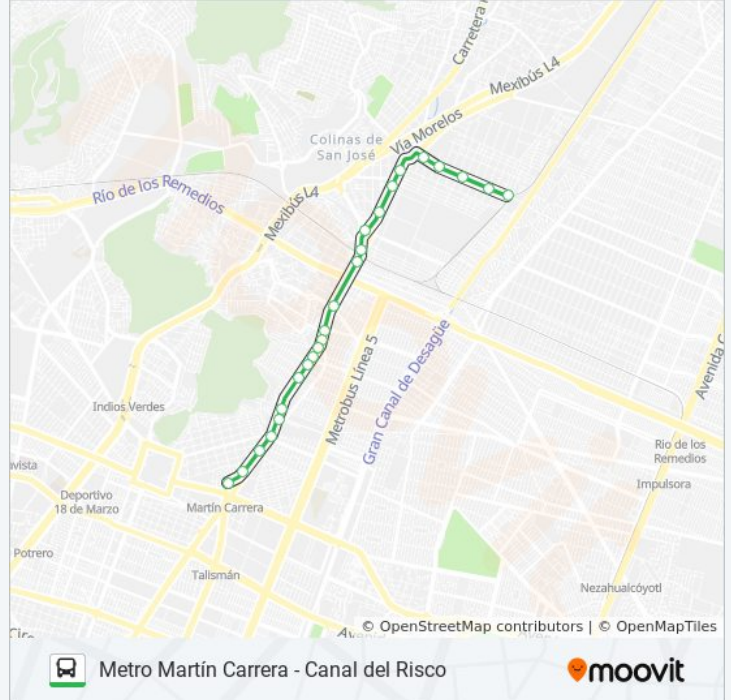

Avenida Centenario - 5 de Mayo

Avenida Centenario Villahermosa Gustavo A. Madero Cdmx 07410 México

Avenida Centenario, Mz54 Lt1

Avenida Centenario, Mz2 Lt2281

Calle Acambay, 41

Calle Vía José María Morelos, Centenario, 34

### Sentido: Metro Martín Carrera

24 paradas

[VER HORARIO DE LA LÍNEA](#)

- Avenida Central, 16 Y Canal del Risco
- Avenida Central, 195i
- Avenida Central, 1258
- Avenida Central, 17i
- Avenida Central, 1841
- Avenida Via Morelos, 138
- Avenida Via Morelos, 73
- Zaragoza, 10
- Avenida Emiliano Zapata, 8
- Avenida Via Morelos, 126
- Avenida Via Morelos, 1075
- Avenida Centenario, 29
- Centenario - San Juanico
- Avenida Centenario 2150
- Avenida Centenario 2052
- Avenida Centenario, 2184
- Centenario 3664
- Centenario - Cuauhtémoc

### Información de la línea RUTA 44-09 de autobús

**Dirección:** Metro Martín Carrera

**Paradas:** 24

**Duración del viaje:** 26 min

**Resumen de la línea:**

Centenario - Morelos

Avenida Centenario La Cruz Gustavo A. Madero  
Cdmx 07070 México

Gral. Mariano Arista - Oriente 157

General Mariano Arista, 146

Martin Carrera

Cetram Martin Carrera

Los horarios y mapas de la línea RUTA 44-09 de autobús están disponibles en un PDF en [moovitapp.com](https://moovitapp.com). Utiliza [Moovit App](#) para ver los horarios de los autobuses en vivo, el horario del tren o el horario del metro y las indicaciones paso a paso para todo el transporte público en Ciudad de México.