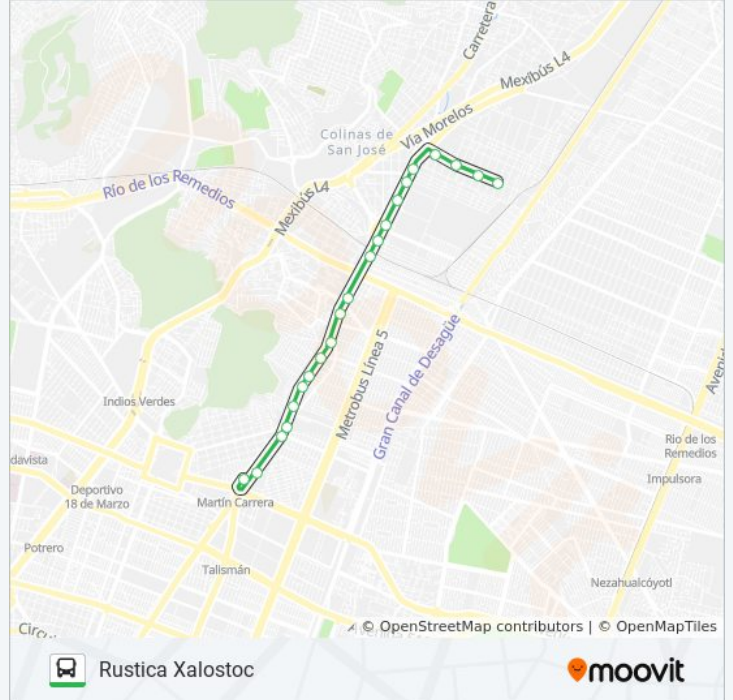

Avenida Central, 1841

Avenida Central, 11a

Avenida Central, 429

Avenida Central, 33

Los horarios y mapas de la línea RUTA 44-09 de autobús están disponibles en un PDF en moovitapp.com. Utiliza [Moovit App](#) para ver los horarios de los autobuses en vivo, el horario del tren o el horario del metro y las indicaciones paso a paso para todo el transporte público en Ciudad de México.

[Acerca de Moovit](#) • [Soluciones MaaS](#) • [Países incluidos](#) • [Comunidad de Moovitors](#)

© 2024 Moovit - Todos los derechos reservados

Mira los tiempos de llegada en tiempo real