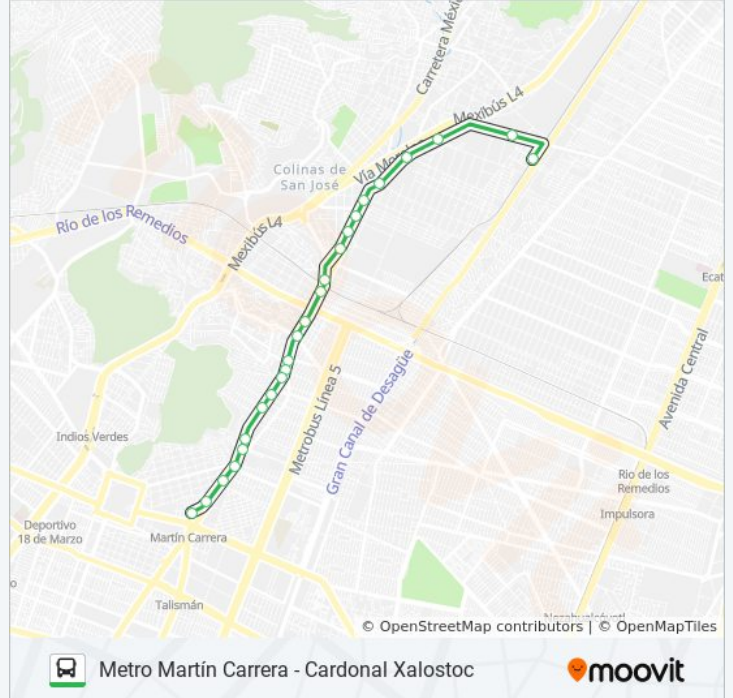

### Sentido: Metro Martín Carrera

24 paradas

[VER HORARIO DE LA LÍNEA](#)

Tizoc, 9

Avenida Vicente Lombardo Toledano, 11

Avenida Via Morelos, 1

Calle Benito Juárez, 35

Avenida Via Morelos, 89

Centenario - San Juanico

Avenida Centenario 2150

Avenida Centenario 2052

Centenario 3664

Centenario - Cuauhtémoc

### Información de la línea RUTA 44-09 de autobús

**Dirección:** Metro Martín Carrera

**Paradas:** 24

**Duración del viaje:** 29 min

**Resumen de la línea:**

Centenario - Morelos

Avenida Centenario La Cruz Gustavo A. Madero  
Cdmx 07070 México

Gral. Mariano Arista - Oriente 157

General Mariano Arista, 146

Martin Carrera

Cetram Martin Carrera

Los horarios y mapas de la línea RUTA 44-09 de autobús están disponibles en un PDF en [moovitapp.com](https://moovitapp.com). Utiliza [Moovit App](https://moovitapp.com) para ver los horarios de los autobuses en vivo, el horario del tren o el horario del metro y las indicaciones paso a paso para todo el transporte público en Ciudad de México.