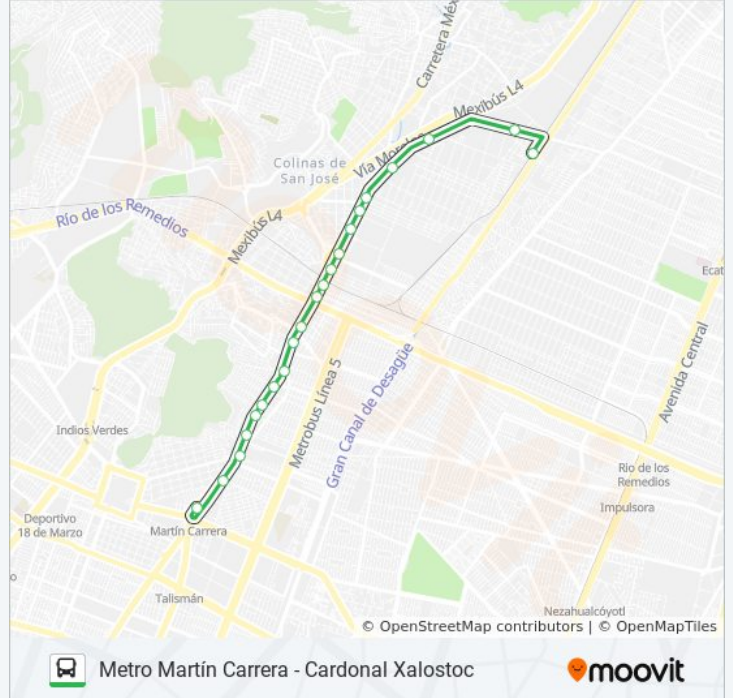

Avenida Centenario - Vasco de Quiroga

Avenida Centenario - 5 de Mayo

Avenida Centenario Villahermosa Gustavo A. Madero Cdmx 07410 México

Avenida Centenario, Mz54 Lt1

Avenida Centenario, Mz2 Lt2281

Avenida Centenario, 249

Calle Acambay, 41

Calle Vía José María Morelos, Centenario, 34

Avenida Via Morelos, 279

Avenida Via Morelos, 210

Avenida Via Morelos, 18

Avenida Via Morelos, 25a

Hierro, 64

Av. Via Morelos - Tenochtitlan

Avenida Vicente Lombardo Toledano, 13

**Horario de la línea RUTA 44-09 de autobús**

Cardonal Xalostoc Horario de ruta:

lunes	7:30 - 16:00
martes	7:30 - 16:00
miércoles	7:30 - 16:00
jueves	7:30 - 16:00
viernes	7:30 - 16:00
sábado	7:30 - 16:00
domingo	7:30 - 16:00

### Sentido: Metro Martín Carrera

24 paradas

[VER HORARIO DE LA LÍNEA](#)

Tizoc, 9

Avenida Vicente Lombardo Toledano, 11

Avenida Via Morelos, 1

Calle Benito Juárez, 35

Avenida Via Morelos, 89