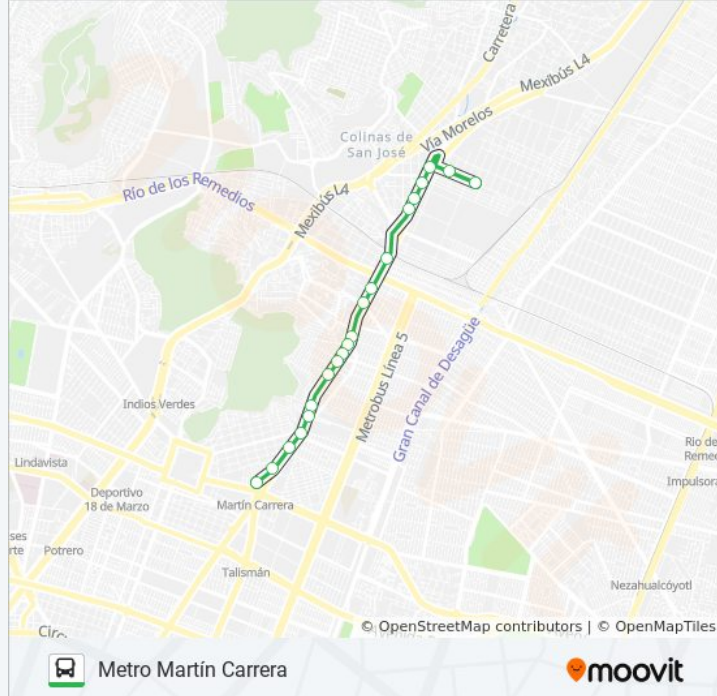

**Información de la línea METRO MARTÍN
CARRERA - CALLE CHOPO, RUSTICA X. de
autobús**

Dirección: Calle Chopo, Rustica X.

Paradas: 19

Duración del viaje: 22 min

Resumen de la línea:

Sentido: Metro Martín Carrera

Centenario - Morelos

Avenida Centenario La Cruz Gustavo A. Madero
Cdmx 07070 México

Gral. Mariano Arista - Oriente 157

General Mariano Arista, 146

Horario de la línea METRO MARTÍN CARRERA - CALLE CHOPO, RUSTICA X. de autobús

Información de la línea METRO MARTÍN CARRERA - CALLE CHOPO, RUSTICA X. de autobús

Dirección: Metro Martín Carrera

Paradas: 20

Duración del viaje: 22 min

Resumen de la línea:

Martin Carrera

General Mariano Arista 50

Los horarios y mapas de la línea METRO MARTÍN CARRERA - CALLE CHOPO, RUSTICA X. de autobús están disponibles en un PDF en moovitapp.com. Utiliza [Moovit App](https://moovitapp.com) para ver los horarios de los autobuses en vivo, el horario del tren o el horario del metro y las indicaciones paso a paso para todo el transporte público en Ciudad de México.