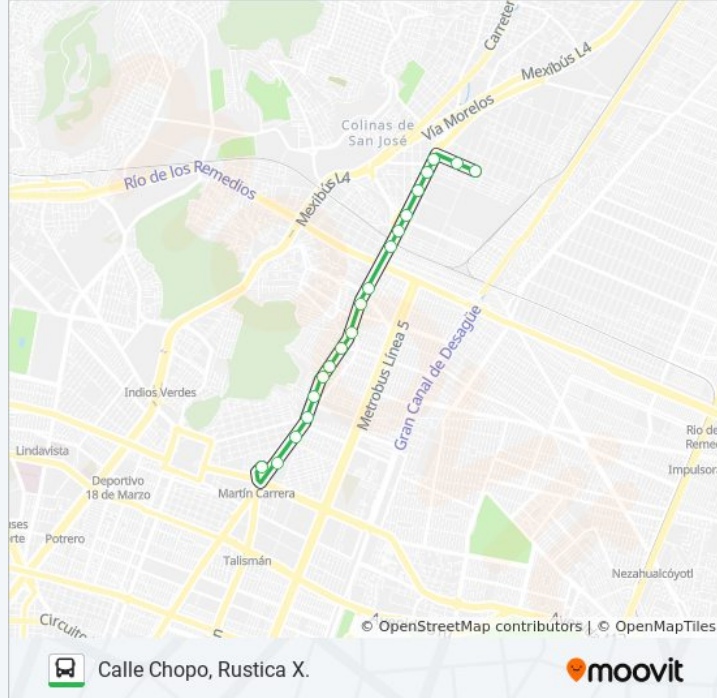

Avenida Centenario, Mz54 Lt1

Avenida Centenario, Mz2 Lt2281

Calle Acambay, 41

Calle Vía José María Morelos, Centenario, 34

Avenida Via Morelos, 279

Avenida Via Morelos, 210

Avenida Via Morelos, 18

Avenida Via Morelos, 25a

Caoba, 33

**Horario de la línea METRO MARTÍN CARRERA -
CALLE CHOPO, RUSTICA X. de autobús**

Calle Chopo, Rustica X. Horario de ruta:

| | |
|-----------|--------------|
| lunes | 5:00 - 15:00 |
| martes | 5:00 - 15:00 |
| miércoles | 5:00 - 15:00 |
| jueves | 5:00 - 15:00 |
| viernes | 5:00 - 15:00 |
| sábado | 5:00 - 15:00 |
| domingo | 5:00 - 15:00 |

**Información de la línea METRO MARTÍN
CARRERA - CALLE CHOPO, RUSTICA X. de
autobús**

Dirección: Calle Chopo, Rustica X.

Paradas: 19

Duración del viaje: 22 min

Resumen de la línea:

Sentido: Metro Martín Carrera

20 paradas

[VER HORARIO DE LA LÍNEA](#)

Chopo, 3

Chopo, 24

Avenida Via Morelos, 138

Avenida Via Morelos, 73

Avenida Via Morelos, 76

Zaragoza, 10