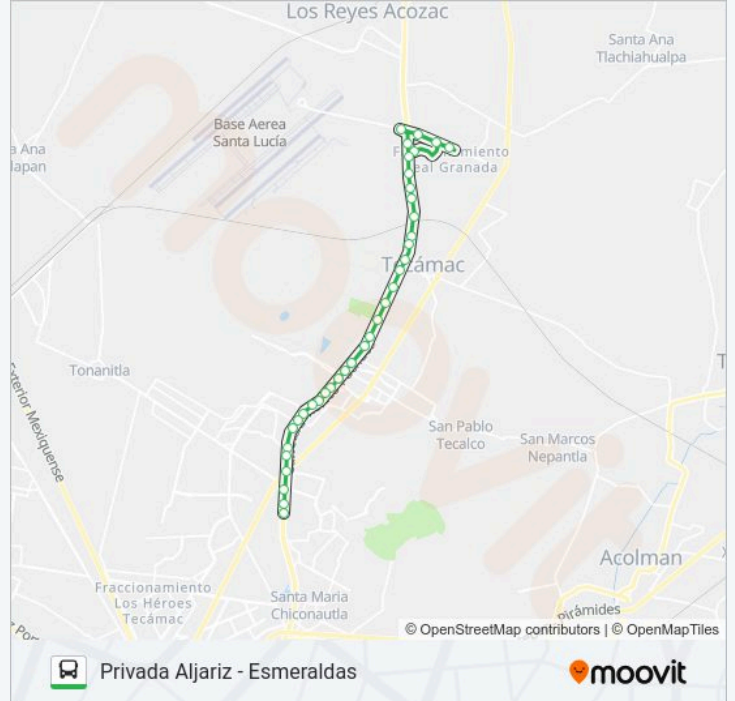

Frente A Autolavado La Charca

Carretera Federal Pachuca - Mexico, 281

Fraccionamiento Rancho La Luz

Osebe, 35b

Carretera Federal Pachuca - Mexico, 407

Carretera Federal Pachuca - Mexico, 407

Carretera México-Pachuca - Calle Insurgentes

Avenida Nacional, 40

Avenida Avenida Nacional (Carretera Federal México-Pachuca), 1659

México-Pachuca Santa María Ajoloapan Ojo de Agua Tecámac Estado de México 55740 México

Avenida Avenida Nacional (Carretera Federal México-Pachuca, 2389

Carretera México-Pachuca - Esmeralda

Sentido: Privada Aljariz

33 paradas

[VER HORARIO DE LA LÍNEA](#)

Carretera México-Pachuca - Esmeraldas

Uranio, 515

México Pachuca Avenida Nacional, 4

Avenida Avenida Nacional (Carretera Federal México-Pachuca), 3294

Avenida Avenida Nacional (Carretera Federal México-Pachuca), 3174

General Anaya, 6

Ojo de Agua Tecámac Estado de México 55760 México

México - Pachuca, 12

Horario de la línea PRIVADA ALJARIZ - ESMERALDAS de autobús