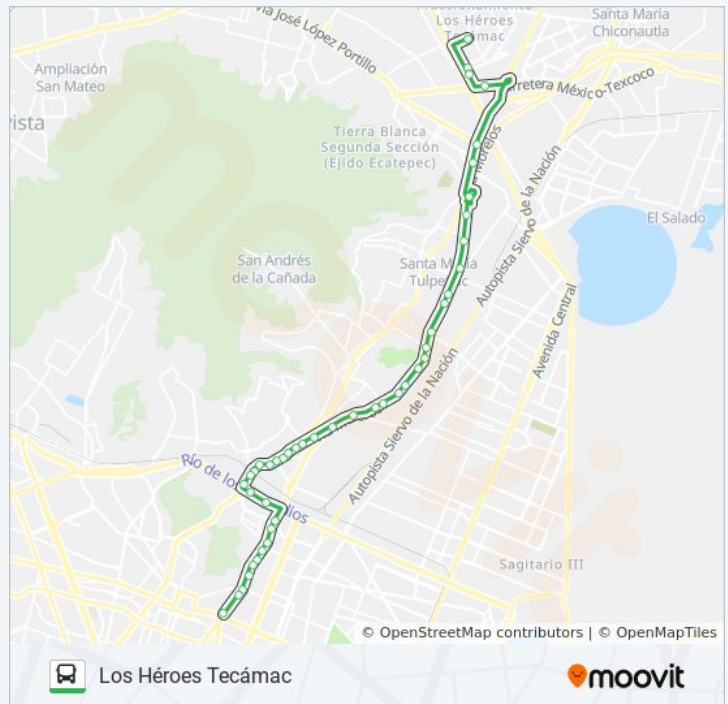

Avenida Via Morelos, 1075

Pedro Galán, 506

Centenario - San Juanico

Avenida Centenario 2052

Avenida Centenario, 2184

Avenida Centenario - Emiliano Zapata

Centenario - Cuauhtémoc

Centenario - Morelos

Paradas: 45

Duración del viaje: 75 min

Resumen de la línea:

Carr. Federal Pachuca-México - Frente Chiapas

Vía Morelos, 200a

Carr. Federal Pachuca-México - Puente Peatonal Laureles

Carr. Federal Pachuca-México - John F. Kennedy