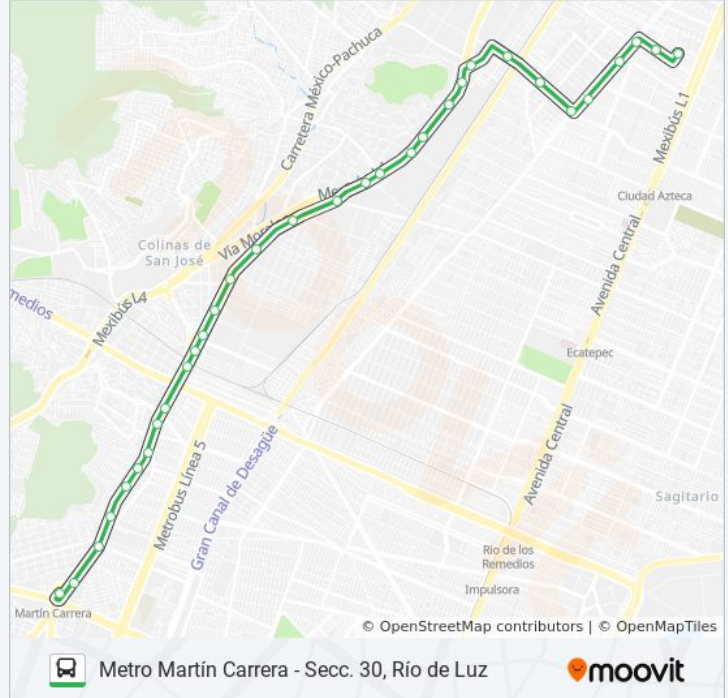

Avenida Via Morelos, 1

Calle Benito Juárez, 35

Avenida Via Morelos, 89

Avenida Via Morelos, 138

Avenida Via Morelos, 76

Avenida Via Morelos, 126

Avenida Centenario, 29

Centenario - San Juanico

Información de la línea METRO MARTÍN CARRERA - SECC. 30, RÍO DE LUZ de autobús

Dirección: Secc. 30, Río de Luz

Paradas: 32

Duración del viaje: 53 min

Resumen de la línea:

Avenida Via Morelos, 25a

Hierro, 64

Vía Morelos, 429b

Carr. Federal Pachuca-México - Puente Peatonal Industria Cerro Gordo

Vía Morelos, 373

Av. Jardines - Av. Casa Nueva

Av. Circunvalación Sur - Av. Guaymas

Av. Circunvalación Sur - Calle 7

Av. Circunvalación Sur - Vía Adolfo López Mateos

Tezozomoc, 66

Adolfo López Mateos - Cuahtémoc

Vía Adolfo López Mateos, 32

Av. Suterterm - Secc. 25

Sección 30, 12

Los horarios y mapas de la línea METRO MARTÍN CARRERA - SECC. 30, RÍO DE LUZ de autobús están disponibles en un PDF en moovitapp.com. Utiliza [Moovit App](#) para ver los horarios de los autobuses en vivo, el horario del tren o el horario del metro y las indicaciones paso a paso para todo el transporte público en Ciudad de México.