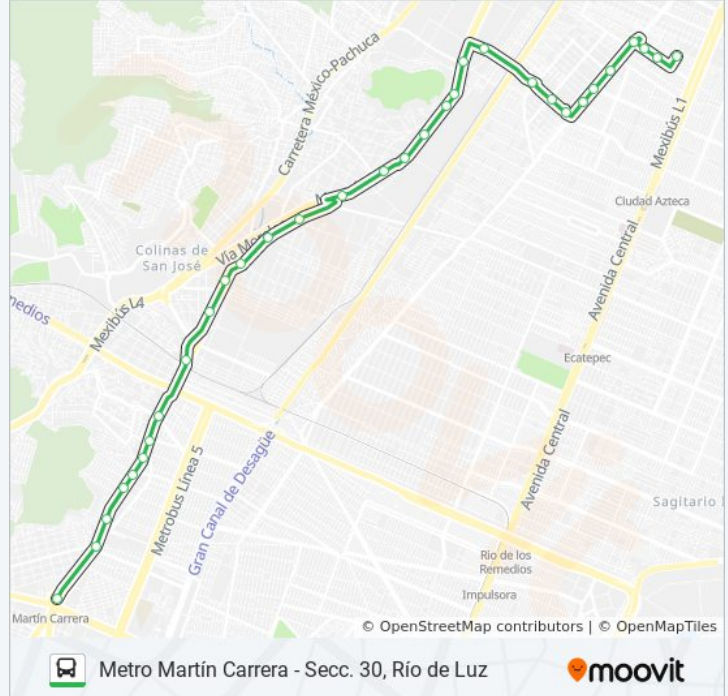

Avenida Via Morelos, 1

Calle Benito Juárez, 35

Avenida Via Morelos, 89

Avenida Via Morelos, 138

Avenida Via Morelos, 76

Avenida Via Morelos, 126

Avenida Centenario, 29

Centenario - San Juanico

Avenida Centenario 2052

Avenida Centenario - Emiliano Zapata

Centenario - Cauhtémoc

Centenario - Morelos

Gral. Mariano Arista - Oriente 157

Cetram Martín Carrera - Andén F

Sentido: Secc. 30, Río de Luz

32 paradas

[VER HORARIO DE LA LÍNEA](#)

Cetram Martín Carrera - Andén F

Avenida Ferrocarril Hidalgo - Metro Martín Carrera

Fc. Hidalgo - Oriente 157

Centenario - Padre Juan Bosco

Avenida Centenario - Vasco de Quiroga

Información de la línea METRO MARTÍN CARRERA - SECC. 30, RÍO DE LUZ de autobús

Dirección: Secc. 30, Río de Luz

Paradas: 32

Duración del viaje: 53 min

Resumen de la línea:

Avenida Via Morelos, 25a

Hierro, 64