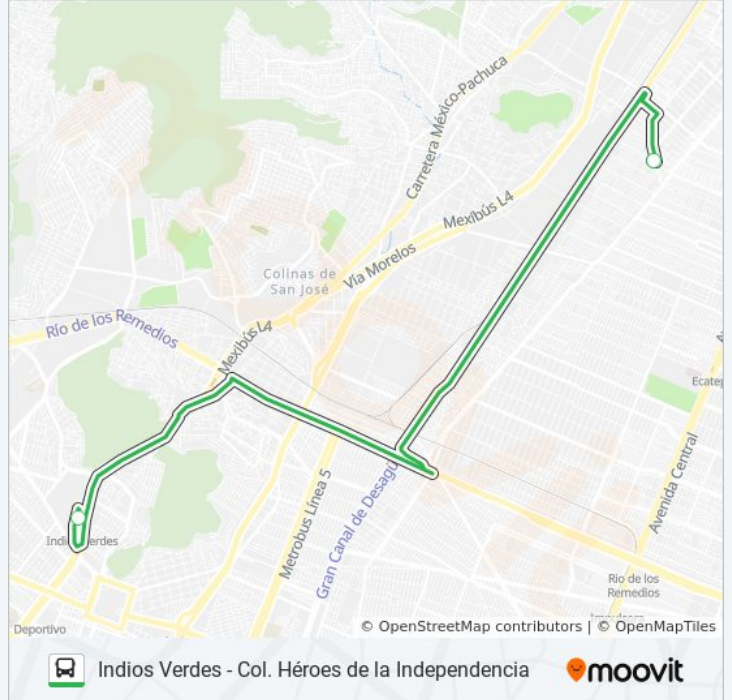

INDIOS VERDES - COL. HÉRO...

Indios Verdes - Col.
Héroes de la
Independencia

Usa La App

El autobús línea Indios Verdes - Col. Héroes de la Independencia tiene 2 rutas. Sus horas de operación los días laborables regulares son:

**Sentido: Col. Héroes de La Independencia
(Directo)**

2 paradas

[VER HORARIO DE LA LÍNEA](#)

Paradero de Indios Verdes Metrobús Línea 1
Santa Isabel Tola Gustavo A. Madero Cdmx
07010 México

Francisco Villa - Paseo San Agustín

**Horario de la línea INDIOS VERDES - COL.
HÉROES DE LA INDEPENDENCIA de autobús**

Col. Héroes de La Independencia (Directo) Horario
de ruta:

lunes	5:00 - 21:00
martes	5:00 - 21:00
miércoles	5:00 - 21:00
jueves	5:00 - 21:00
viernes	5:00 - 21:00
sábado	5:00 - 21:00
domingo	5:00 - 21:00

**Información de la línea INDIOS VERDES - COL.
HÉROES DE LA INDEPENDENCIA de autobús**

Dirección: Col. Héroes de La Independencia
(Directo)

Paradas: 2

Duración del viaje: 11 min

Resumen de la línea:

Sentido: Indios Verdes