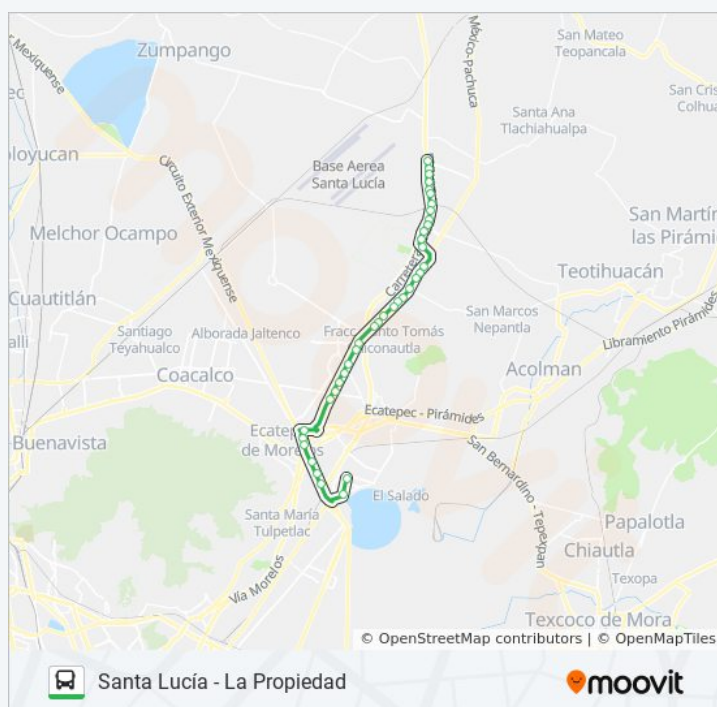

Fraccionamiento Rancho La Luz

Carretera Federal Pachuca - Mexico, 281

Autolavado La Charca

Carretera Federal Pachuca - Mexico, 4615

Carretera México-Pachuca - Camino A San Jerónimo

## Información de la línea SANTA LUCÍA - LA PROPIEDAD de autobús

**Dirección:** Santa Lucía

**Paradas:** 38

**Duración del viaje:** 74 min

**Resumen de la línea:**

Los horarios y mapas de la línea SANTA LUCÍA - LA PROPIEDAD de autobús están disponibles en un PDF en [moovitapp.com](https://moovitapp.com). Utiliza [Moovit App](#) para ver los horarios de los autobuses en vivo, el horario del tren o el horario del metro y las indicaciones paso a paso para todo el transporte público en Ciudad de México.