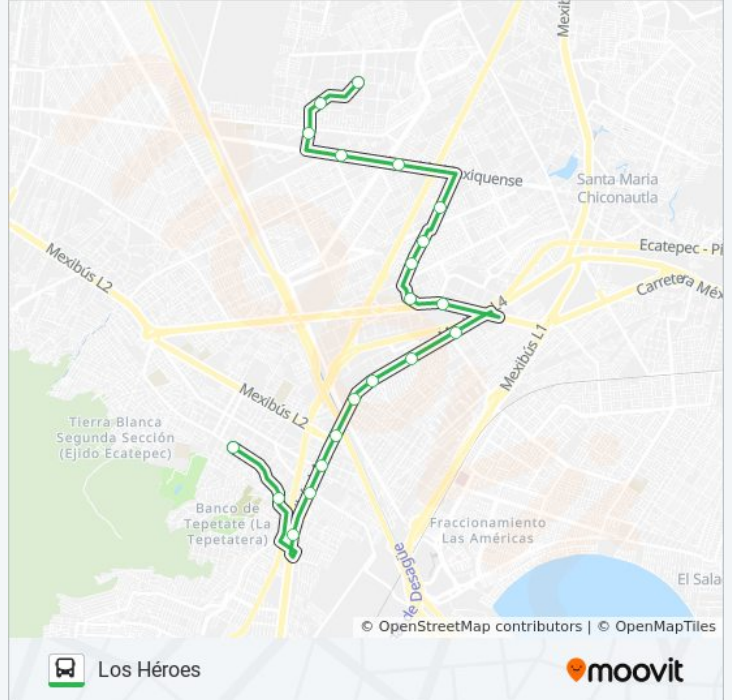

Usa la aplicación Moovit para encontrar la parada de la línea LOS HÉROES - PALACIO CENTRO SAN CRISTÓBAL de autobús más cercana y descubre cuándo llega la próxima línea LOS HÉROES - PALACIO CENTRO SAN CRISTÓBAL de autobús

Sentido: Los Héroes

20 paradas

[VER HORARIO DE LA LÍNEA](#)

Avenida Insurgentes, 9a
Av. Insurgentes - Av. Acueducto
Carr. Federal Pachuca-México - John F. Kennedy
Carr. Federal Pachuca-México - Av. Ecatepec
Carretera Federal 85, 14
Vía Morelos, 2
Norte 2, 30
Norte 3, 71
Alondras, 94
M. 3 C. 9, 36
Lechería - Texcoco, 24
Circuito Josefa Ortiz de Domínguez, 5
Calle Circuito 11, 242
Calle Circuito 9, 24
Calle Felipe Villanueva, 473
Calle Amapolas, 433
Calle Mexiquense 1
Calle Jardines Botánicos, 124
Calle Chimalma, 214
Avenida Atotol, Mz. 13 Lt.4

**Información de la línea LOS HÉROES - PALACIO
CENTRO SAN CRISTÓBAL de autobús****Dirección:** Los Héroes**Paradas:** 20**Duración del viaje:** 44 min**Resumen de la línea:**

Sentido: Palacio Centro San Cristóbal