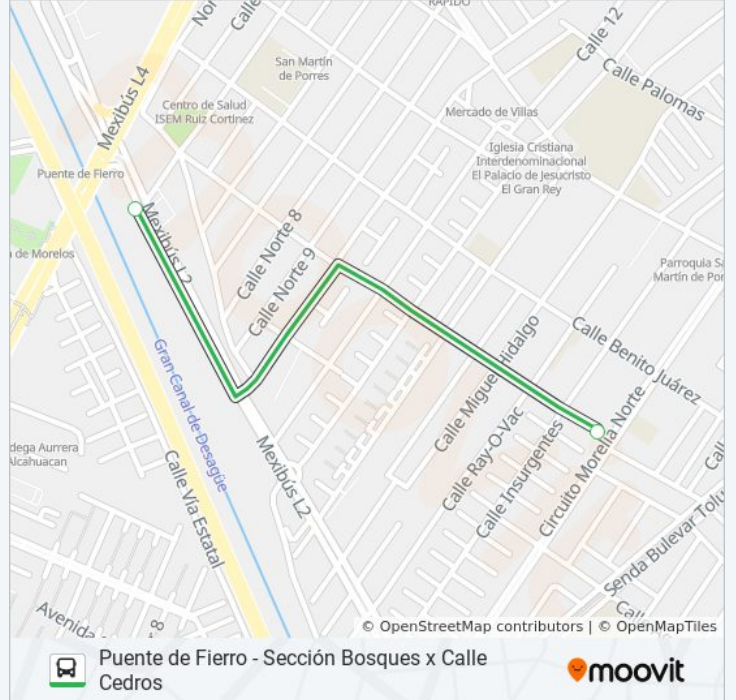

Sentido: Puente de Fierro

2 paradas

[VER HORARIO DE LA LÍNEA](#)

Vicente Guerrero, 16

Puente del Fierro

**Horario de la línea PUENTE DE FIERRO -
SECCIÓN BOSQUES X CALLE CEDROS de
autobús**

Puente de Fierro Horario de ruta:

Sentido: Sección Bosques X Calle Cedros

2 paradas

[VER HORARIO DE LA LÍNEA](#)

Puente del Fierro

Vicente Guerrero, 20

Horario de la línea PUENTE DE FIERRO - SECCIÓN BOSQUES X CALLE CEDROS de autobús

Sección Bosques X Calle Cedros Horario de ruta:

lunes	6:00 - 22:00
martes	6:00 - 22:00
miércoles	6:00 - 22:00
jueves	6:00 - 22:00
viernes	6:00 - 22:00
sábado	6:00 - 22:00
domingo	6:00 - 22:00

Información de la línea PUENTE DE FIERRO - SECCIÓN BOSQUES X CALLE CEDROS de autobús

Dirección: Sección Bosques X Calle Cedros

Paradas: 2

Duración del viaje: 3 min

Resumen de la línea:

Los horarios y mapas de la línea PUENTE DE FIERRO - SECCIÓN BOSQUES X CALLE CEDROS de autobús están disponibles en un PDF en moovitapp.com. Utiliza [Moovit App](#) para ver los horarios de los autobuses en vivo, el horario del tren o el horario del metro y las indicaciones paso a paso para todo el transporte público en Ciudad de México.