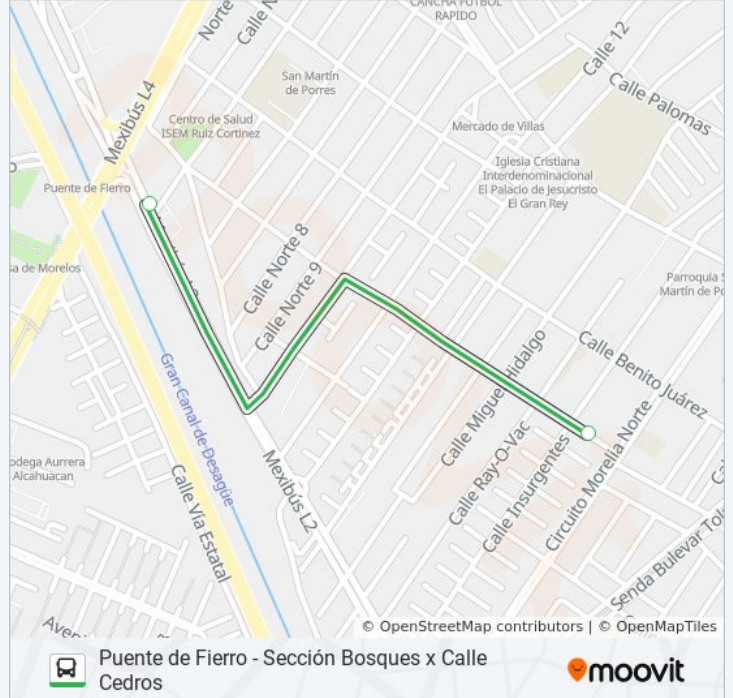

PUENTE DE FIERRO - SECCI...

Puente de Fierro -
Sección Bosques x
Calle Cedros

Usa La App

El autobús línea Puente de Fierro - Sección Bosques x Calle Cedros tiene 2 rutas. Sus horas de operación los días laborables regulares son:

(1) a Puente de Fierro: 6:30 - 21:00(2) a Sección Bosques X Calle Cedros: 6:00 - 22:00

Usa la aplicación Moovit para encontrar la parada de la línea PUENTE DE FIERRO - SECCIÓN BOSQUES X CALLE CEDROS de autobús más cercana y descubre cuándo llega la próxima línea PUENTE DE FIERRO - SECCIÓN BOSQUES X CALLE CEDROS de autobús

Sentido: Puente de Fierro

2 paradas

[VER HORARIO DE LA LÍNEA](#)

Vicente Guerrero, 16

Puente del Fierro

**Horario de la línea PUENTE DE FIERRO -
SECCIÓN BOSQUES X CALLE CEDROS de
autobús**

Puente de Fierro Horario de ruta:

Sentido: Sección Bosques X Calle Cedros

2 paradas

[VER HORARIO DE LA LÍNEA](#)

Puente del Fierro

Vicente Guerrero, 20

Horario de la línea PUENTE DE FIERRO - SECCIÓN BOSQUES X CALLE CEDROS de autobús

Sección Bosques X Calle Cedros Horario de ruta: