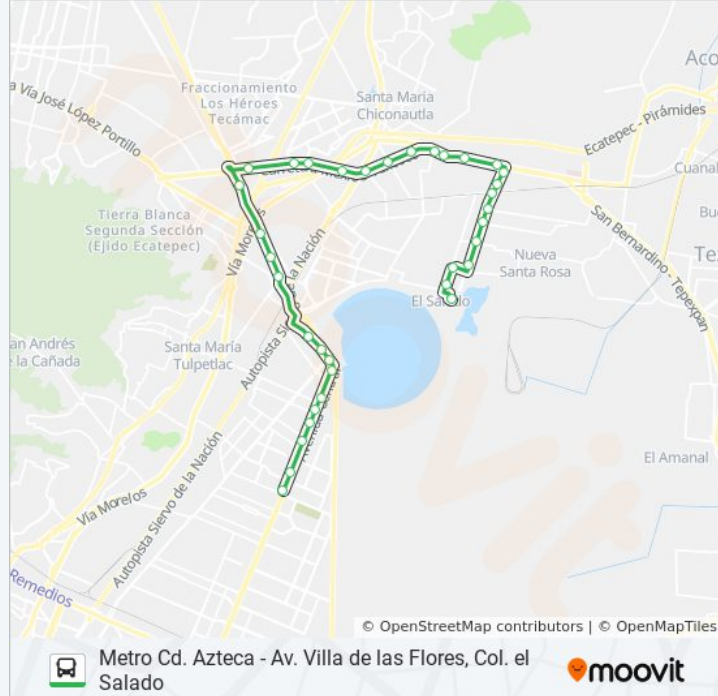

METRO CD. AZTECA - AV. VIL...

Metro Cd. Azteca -
Av. Villa de las
Flores, Col. el
Salado

Usa La App

El autobús línea Metro Cd. Azteca - Av. Villa de las Flores, Col. el Salado tiene 2 rutas. Sus horas de operación los días laborables regulares son:

Dirección: Metro Cd. Azteca

Paradas: 35

Duración del viaje: 79 min

Resumen de la línea:

Texcoco de Mora - Ecatepec de Morelos, 172

Carretera México-Texcoco - Lago San Cristóbal Norte

Lechería - Texcoco, 24

Puente de La 6ta

México-Tepexpan, 69

Calle 2, 47

Alcatraz, 2

Avenida 1o. de Mayo, 94

De La Viga, 46

Cedro, 10

Huracán, 3

El Oro, 3

Tenancingo, 35

Avenida Gobernadora, 35

Bolivia, 5

Avenida Carlos Hank González, 26

Sección 37, 77

Avenida Carlos Hank González, 348

Avenida Carlos Hank González 75

Los horarios y mapas de la línea METRO CD. AZTECA - AV. VILLA DE LAS FLORES, COL. EL SALADO de autobús están disponibles en un PDF en moovitapp.com. Utiliza [Moovit App](https://moovitapp.com) para ver los horarios de los autobuses en vivo, el horario del tren o el horario del metro y las indicaciones paso a paso para todo el transporte público en Ciudad de México.