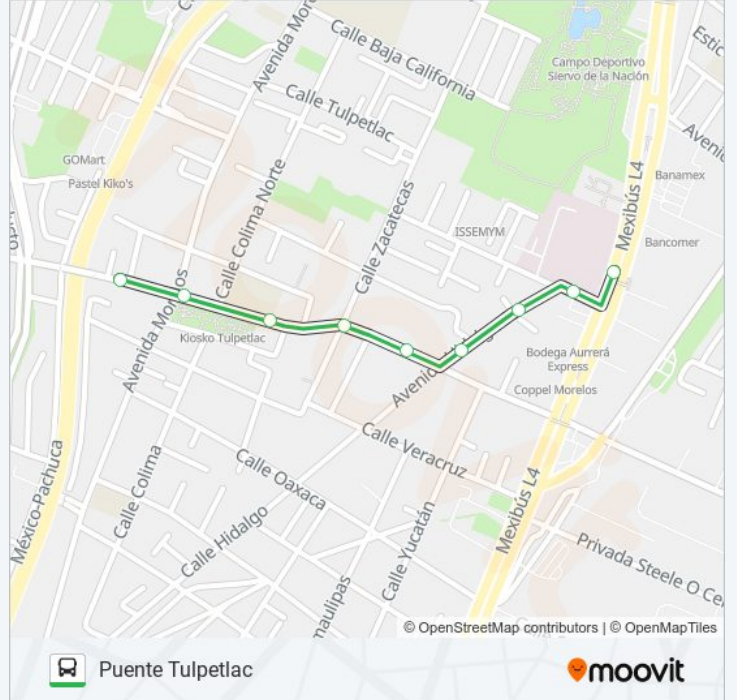

Usa la aplicación Moovit para encontrar la parada de la línea PUENTE TULPETLAC - CLÍNICA 68 de autobús más cercana y descubre cuándo llega la próxima línea PUENTE TULPETLAC - CLÍNICA 68 de autobús

Sentido: Clínica 68

Calle Chiapas, 140

Carretera Federal Pachuca - Mexico, 265

Avenida México Poniente, 19

Horario de la línea PUENTE TULPETLAC - CLÍNICA 68 de autobús

Clínica 68 Horario de ruta:

lunes	05:15 - 23:00
martes	05:15 - 23:00
miércoles	05:15 - 23:00
jueves	05:15 - 23:00
viernes	05:15 - 23:00
sábado	05:15 - 23:00
domingo	05:15 - 23:00

Avenida México Poniente, 4

Horario de la línea PUENTE TULPETLAC - CLÍNICA 68 de autobús

Puente Tulpetlac Horario de ruta:

lunes	05:00 - 22:45
martes	05:00 - 22:45
miércoles	05:00 - 22:45
jueves	05:00 - 22:45
viernes	05:00 - 22:45
sábado	05:00 - 22:45
domingo	05:00 - 22:45

Información de la línea PUENTE TULPETLAC - CLÍNICA 68 de autobús

Dirección: Puente Tulpetlac

Paradas: 9

Duración del viaje: 4 min

Resumen de la línea:

Los horarios y mapas de la línea PUENTE TULPETLAC - CLÍNICA 68 de autobús están disponibles en un PDF en moovitapp.com. Utiliza [Moovit App](#) para ver los horarios de los autobuses en vivo, el horario del tren o el horario del metro y las indicaciones paso a paso para todo el transporte público en Ciudad de México.