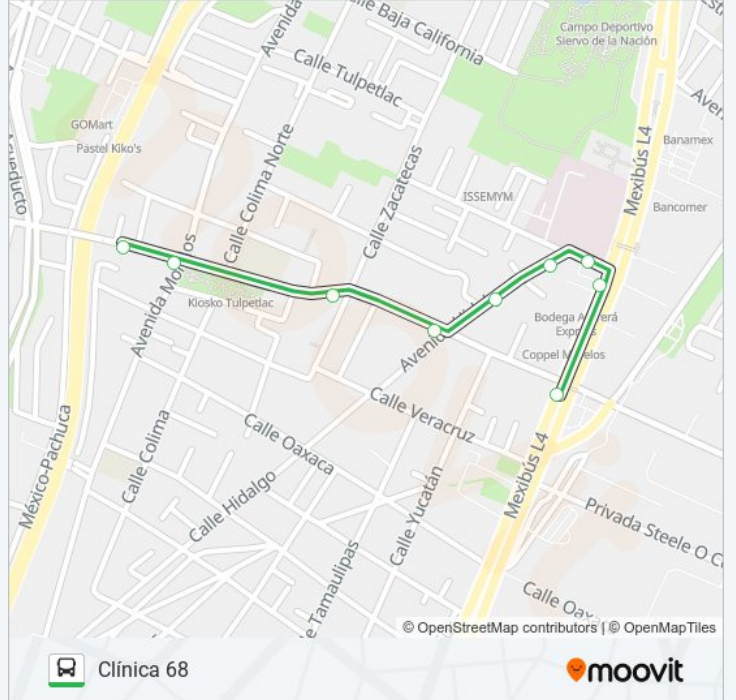

Usa la aplicación Moovit para encontrar la parada de la línea PUENTE TULPETLAC - CLÍNICA 68 de autobús más cercana y descubre cuándo llega la próxima línea PUENTE TULPETLAC - CLÍNICA 68 de autobús

Sentido: Clínica 68

Calle Chiapas, 140

Carretera Federal Pachuca - Mexico, 265

Avenida México Poniente, 19

Horario de la línea PUENTE TULPETLAC - CLÍNICA 68 de autobús

Clínica 68 Horario de ruta:

lunes	05:15 - 23:00
martes	05:15 - 23:00
miércoles	05:15 - 23:00
jueves	05:15 - 23:00
viernes	05:15 - 23:00
sábado	05:15 - 23:00
domingo	05:15 - 23:00

Información de la línea PUENTE TULPETLAC - CLÍNICA 68 de autobús**Dirección:** Clínica 68**Paradas:** 9**Duración del viaje:** 4 min**Resumen de la línea:**

Sentido: Puente Tulpetlac

9 paradas

[VER HORARIO DE LA LÍNEA](#)

Avenida México Poniente, 4

Horario de la línea PUENTE TULPETLAC - CLÍNICA 68 de autobús

Puente Tulpetlac Horario de ruta:

lunes	05:00 - 22:45
martes	05:00 - 22:45
miércoles	05:00 - 22:45
jueves	05:00 - 22:45
viernes	05:00 - 22:45
sábado	05:00 - 22:45
domingo	05:00 - 22:45