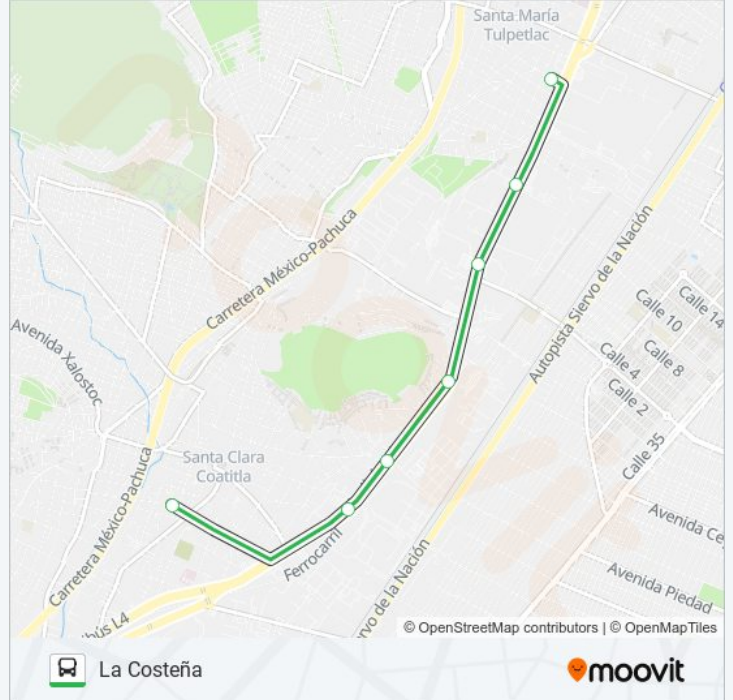

STA. PARRILLA - LA COSTEÑA

La Costeña

Usa La App

La línea STA. PARRILLA - LA COSTEÑA de autobús (La Costeña) tiene 2 rutas. Sus horas de operación los días laborables regulares son:

(1) a La Costeña: 04:00 - 20:00(2) a Sta. Parrilla: 04:25 - 20:25

Usa la aplicación Moovit para encontrar la parada de la línea STA. PARRILLA - LA COSTEÑA de autobús más cercana y descubre cuándo llega la próxima línea STA. PARRILLA - LA COSTEÑA de autobús

Sentido: La Costeña

7 paradas

[VER HORARIO DE LA LÍNEA](#)

Oaxaca, 310b

Vía Morelos, 222

Carr. Federal Pachuca-México - Puente Peatonal
Pabellón Ecatepec

Carretera Federal 85, 337

Vía Morelos, 419

Carr. Federal Pachuca-México - Puente Peatonal
Miguel Hidalgo

Información de la línea STA. PARRILLA - LA COSTEÑA de autobús**Dirección:** La Costeña**Paradas:** 7**Duración del viaje:** 15 min**Resumen de la línea:**

Sentido: Sta. Parrilla

7 paradas

[VER HORARIO DE LA LÍNEA](#)