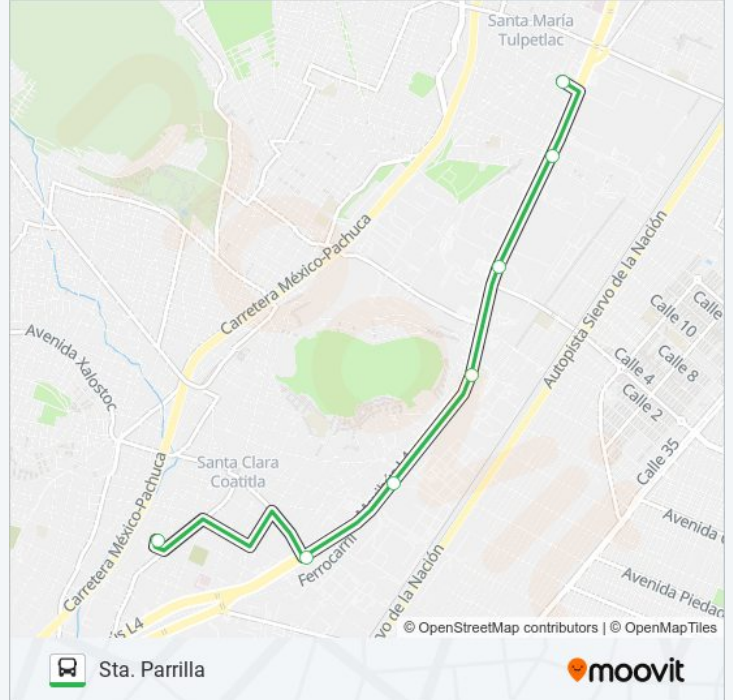

Usa la aplicación Moovit para encontrar la parada de la línea STA. PARRILLA - LA COSTEÑA de autobús más cercana y descubre cuándo llega la próxima línea STA. PARRILLA - LA COSTEÑA de autobús

Sentido: La Costeña

5 de Febrero Poniente, 217

Horario de la línea STA. PARRILLA - LA COSTEÑA de autobús

La Costeña Horario de ruta:

lunes	04:00 - 20:00
martes	04:00 - 20:00
miércoles	04:00 - 20:00
jueves	04:00 - 20:00
viernes	04:00 - 20:00
sábado	04:00 - 20:00
domingo	04:00 - 20:00

Información de la línea STA. PARRILLA - LA COSTEÑA de autobús**Dirección:** La Costeña**Paradas:** 7**Duración del viaje:** 15 min**Resumen de la línea:**

Sentido: Sta. Parrilla

7 paradas

[VER HORARIO DE LA LÍNEA](#)

Dirección: Sta. Parrilla

Paradas: 7

Duración del viaje: 17 min

Resumen de la línea:

Los horarios y mapas de la línea STA. PARRILLA - LA COSTEÑA de autobús están disponibles en un PDF en moovitapp.com. Utiliza Moovit App para ver los horarios de los autobuses en vivo, el horario del tren o el horario del metro y las indicaciones paso a paso para todo el transporte público en Ciudad de México.