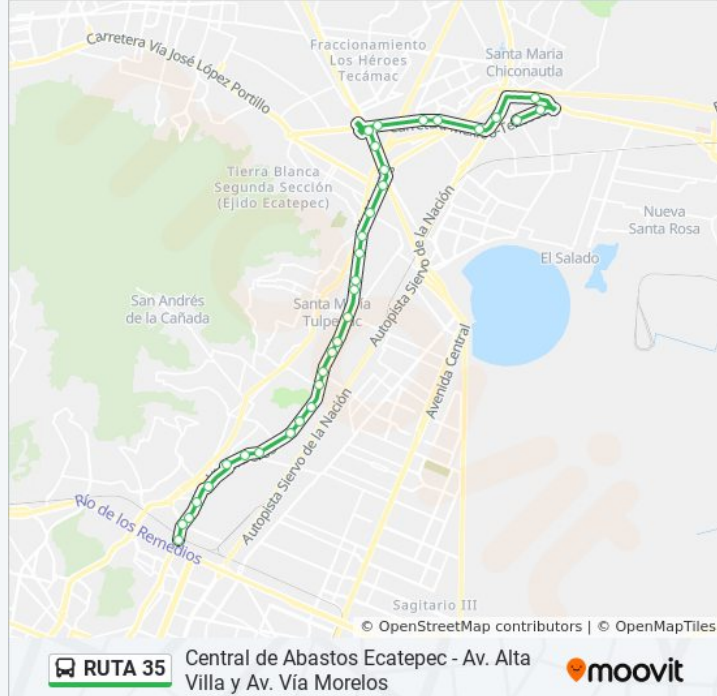

Carr. Federal Pachuca-México - Av. Ecatepec

Carr. Federal Pachuca-México - Frente Av. John F. Kennedy

Carr. Federal Pachuca-México - Robles

Carr. Federal Pachuca-México - Río Bravo

Vía Morelos, 50

Avenida México Poniente, 19

**Información de la línea RUTA 35 de autobús****Dirección:** Av. Alta Villa Y Av. Vía Morelos**Paradas:** 33**Duración del viaje:** 72 min**Resumen de la línea:**

Carr. Federal Pachuca-México - Puente Peatonal Pabellón Ecatepec

Vía Morelos, 581

Carr. Federal Pachuca-México - Tenoxtitlan

Avenida Via Morelos, 89

Avenida Via Morelos, 73

Benito Juárez, 109

Avenida Emiliano Zapata, 8

Avenida Via Morelos, 1075

### Sentido: Central de Abastos Ecatepec

35 paradas

[VER HORARIO DE LA LÍNEA](#)

Calle Acambay, 41

Avenida Via Morelos, 279

Avenida Via Morelos, 18

Hierro, 64

Av. Via Morelos - Tenochtitlan