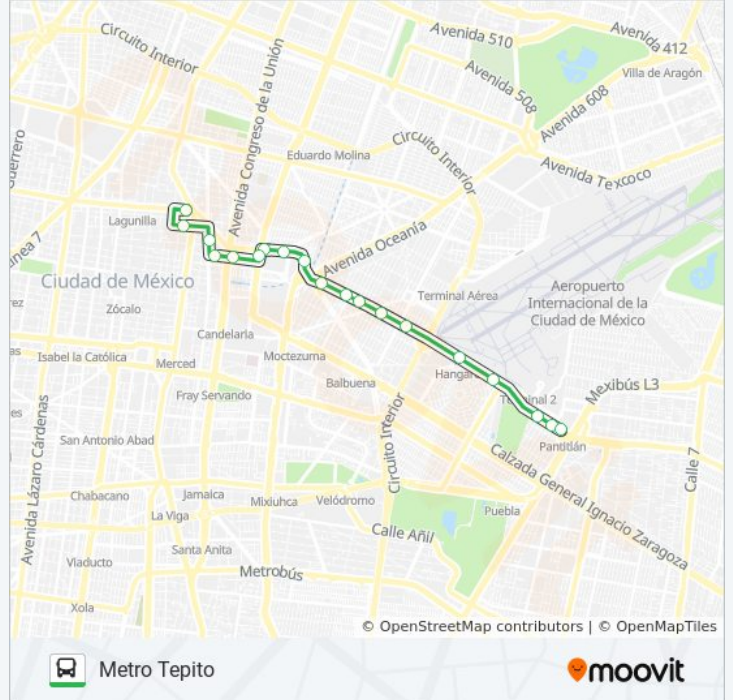

Usa la aplicación Moovit para encontrar la parada de la línea METRO TEPITO - METRO PANTITLÁN de autobús más cercana y descubre cuándo llega la próxima línea METRO TEPITO - METRO PANTITLÁN de autobús

**Sentido: Metro Pantitlán**

18 paradas

[VER HORARIO DE LA LÍNEA](#)

Metro Tepito

Av. del Trabajo - Herreros

Eje 1 Norte - H. Congreso de La Unión

Eje 1 Norte - Tapicería

Calle Marmolería, 1

Eje 1 Nte. - Ánfora

Calle Albañiles, 258

Avenida Ingeniero Eduardo Molina, 110

Penitenciaria, 37

Penitenciaria, 10

Nacional, 51

**Horario de la línea METRO TEPITO - METRO PANTITLÁN de autobús**

Metro Tepito Horario de ruta:

lunes	5:30 - 20:00
martes	5:30 - 20:00
miércoles	5:30 - 20:00
jueves	5:30 - 20:00
viernes	5:30 - 20:00
sábado	5:30 - 20:00
domingo	5:30 - 20:00

**Información de la línea METRO TEPITO - METRO PANTITLÁN de autobús**

**Dirección:** Metro Tepito

**Paradas:** 19

**Duración del viaje:** 28 min

**Resumen de la línea:**

Los horarios y mapas de la línea METRO TEPITO - METRO PANTITLÁN de autobús están disponibles en un PDF en [moovitapp.com](https://moovitapp.com). Utiliza [Moovit App](#) para ver los horarios de los autobuses en vivo, el horario del tren o el horario del metro y las indicaciones paso a paso para todo el transporte público en Ciudad de México.