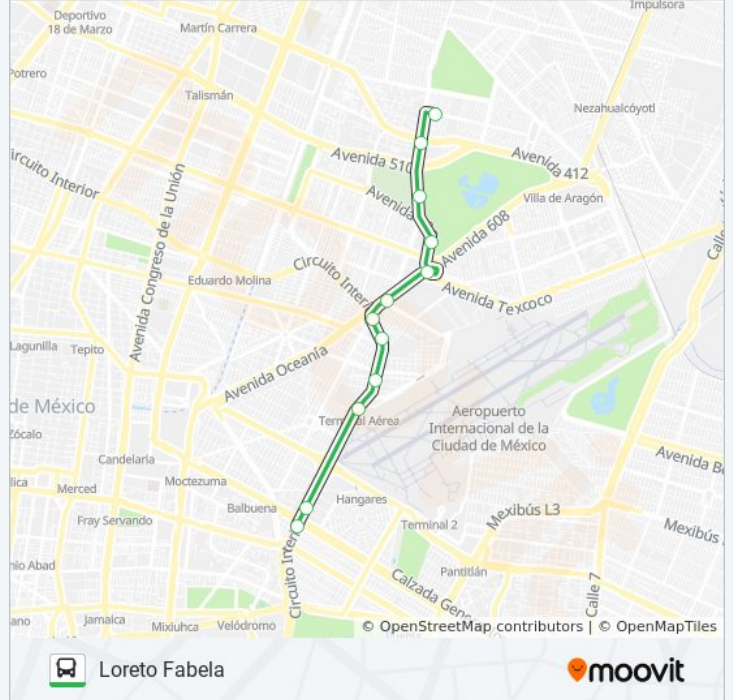

Sentido: Loreto Fabela

12 paradas

[VER HORARIO DE LA LÍNEA](#)

Boulevard Puerto Aéreo

Blvd. Puerto Aéreo - Aviación Civil

Metro Terminal Aérea

Av. Río Consulado - Av. del Peñón

Circuito Interior (Avenida Río Consulado), 2920

Cto. Interior - Metro Oceanía

Av. Oceanía - Av. Tahel

Avenida 608 Venustiano Carranza Cdmx 07970
México

Av.508 - Av. 608

Av. José Loreto Fabela - Teatro M. Moreno

Av. José Loreto Fabela - Av. 412

Avenida 414, 23

**Información de la línea METRO AEROPUERTO -
LORETO FABELA de autobús****Dirección:** Loreto Fabela**Paradas:** 12**Duración del viaje:** 23 min**Resumen de la línea:**

Sentido: Metro Aeropuerto

13 paradas

[VER HORARIO DE LA LÍNEA](#)

Avenida 414, 18

Av. José Loreto Fabela - 1ra Priv. José Loreto Fabela

Av. José Loreto Fabela - Teatro M. Moreno

Avenida 508, 3135

Av. Oceanía - Av. José Loreto Fabela

Avenida Oceanía, 247