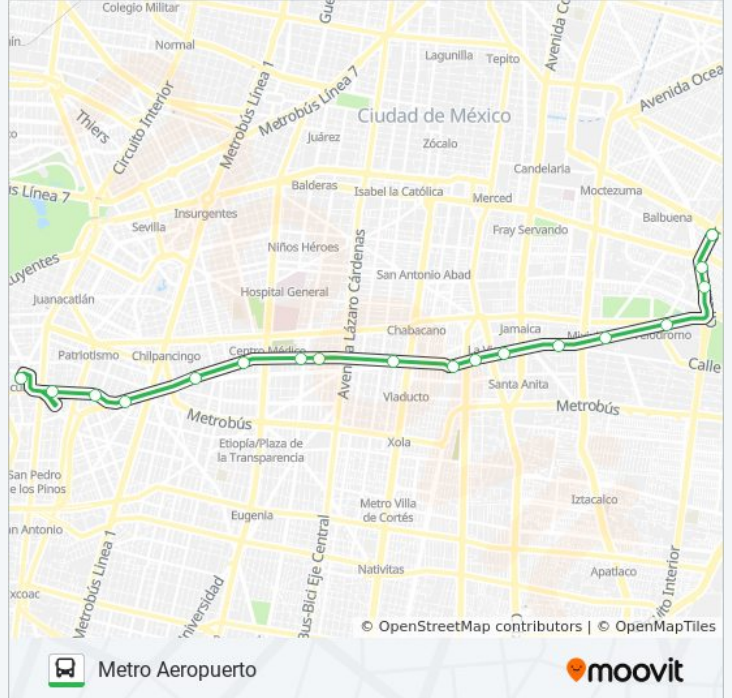

Usa la aplicación Moovit para encontrar la parada de la línea METRO AEROPUERTO - METRO TACUBAYA de autobús más cercana y descubre cuándo llega la próxima línea METRO AEROPUERTO - METRO TACUBAYA de autobús

Sentido: Metro Aeropuerto

18 paradas

[VER HORARIO DE LA LÍNEA](#)

Av. Jalisco - Metro Tacubaya
Viaducto Tlalpan, 37
28 de Agosto, 13
Vermont, 75
Viaducto Presidente Miguel Alemán Valdés, 170
Viaducto Presidente Miguel Alemán Valdés, 50
Viaducto Presidente Miguel Alemán Valdés, 146
Viaducto Presidente Miguel Alemán Valdés
Viaducto-Tlalpan, 173
Oriente 67
Viaducto Río de La Piedad, 4303
Boulevard, 47
Boulevard, 331
Viaducto Río Piedad, 525
Escuela Superior de Educación Física S/N
Viaducto Río de La Piedad Iztacalco Cdmx 08010
México
Avenida Río Churubusco - Calle 9
Calle 3, 11
Boulevard Puerto Aéreo

Información de la línea METRO AEROPUERTO - METRO TACUBAYA de autobús**Dirección:** Metro Aeropuerto**Paradas:** 18**Duración del viaje:** 37 min**Resumen de la línea:**

Sentido: Metro Tacubaya

19 paradas

[VER HORARIO DE LA LÍNEA](#)

Bld. Puerto Aéreo - Av. 4

Avenida Galindo Y Villa, 285c

Viaducto-Tlalpan, 572

Guillermo Prieto, 278

Viaducto-Tlalpan, 120

Viaducto Río de La Piedad, 3043

Presidente Miguel Alemán Valdés - Isabel La Católica