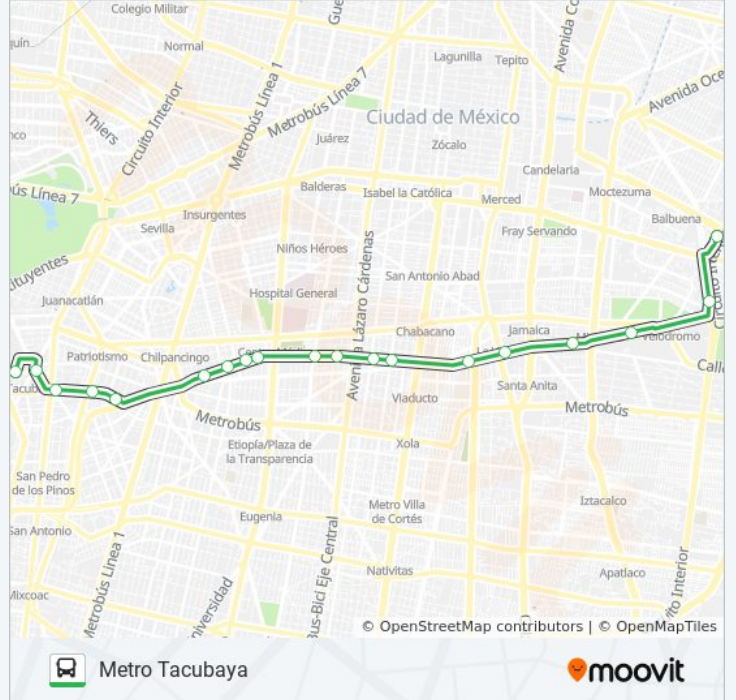

METRO AEROPUERTO - METRO ...

Metro Aeropuerto

Usa La App

La línea METRO AEROPUERTO - METRO TACUBAYA de autobús (Metro Aeropuerto) tiene 2 rutas. Sus horas de operación los días laborables regulares son:

(1) a Metro Aeropuerto: 06:00 - 23:00(2) a Metro Tacubaya: 06:00 - 23:00

Usa la aplicación Moovit para encontrar la parada de la línea METRO AEROPUERTO - METRO TACUBAYA de autobús más cercana y descubre cuándo llega la próxima línea METRO AEROPUERTO - METRO TACUBAYA de autobús

Sentido: Metro Aeropuerto

18 paradas

[VER HORARIO DE LA LÍNEA](#)

Av. Jalisco - Metro Tacubaya
Viaducto Tlalpan, 37
28 de Agosto, 13
Vermont, 75
Viaducto Presidente Miguel Alemán Valdés, 170
Viaducto Presidente Miguel Alemán Valdés, 50
Viaducto Presidente Miguel Alemán Valdés, 146
Viaducto Presidente Miguel Alemán Valdés
Viaducto-Tlalpan, 173
Oriente 67
Viaducto Río de La Piedad, 4303
Boulevard, 47
Boulevard, 331
Viaducto Río Piedad, 525
Escuela Superior de Educación Física S/N
Viaducto Río de La Piedad Iztacalco Cdmx 08010
México
Avenida Río Churubusco - Calle 9
Calle 3, 11
Boulevard Puerto Aéreo

Dirección: Metro Tacubaya

Paradas: 19

Duración del viaje: 36 min

Resumen de la línea:

Viaducto Presidente Miguel Alemán Valdés, 7

Avenida Jalisco, 215

Arquitecto Carlos Lazo, 18

Los horarios y mapas de la línea METRO AEROPUERTO - METRO TACUBAYA de autobús están disponibles en un PDF en moovitapp.com. Utiliza [Moovit App](#) para ver los horarios de los autobuses en vivo, el horario del tren o el horario del metro y las indicaciones paso a paso para todo el transporte público en Ciudad de México.