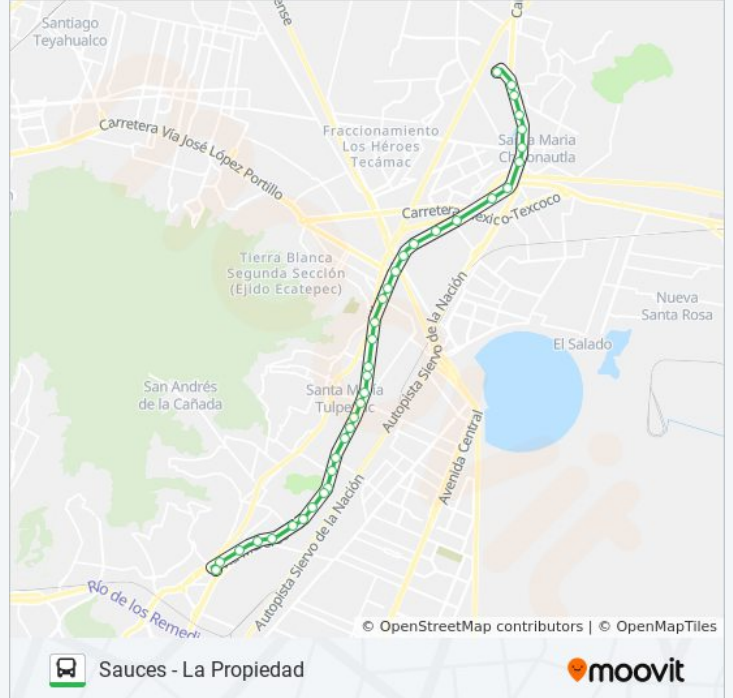

Vía Morelos, 18

Carr. Federal Pachuca-México - Av. Ecatepec

Carr. Federal Pachuca-México - Frente Av. John F. Kennedy

Carr. Federal Pachuca-México - Robles

Carr. Federal Pachuca-México - Río Bravo

Vía Morelos, 50

Calle Puebla, 843

Carr. Federal Pachuca-México - Durango Ote.

Vía Morelos, 222

Carr. Federal Pachuca-México - Puente Peatonal Pabellón Ecatepec

Carr. Federal Pachuca-México - Av. Industrias

Carretera Federal 85, 337

Carr. Federal Pachuca-México - 2 de Octubre

Vía Morelos, 419

Carr. Federal Pachuca-México - Puente Peatonal Miguel Hidalgo

Vía Morelos Issemym Santa María Tulpetlac Ecatepec de Morelos Estado de México 55540 México

Carr. Federal Pachuca-México - Priv. Cuauhtémoc

Vía Morelos, 581

Carr. Federal Pachuca-México - Tenoxtitlan

Carr. Federal Pachuca-México - Durango

Ignacio López Rayon, 11

Sentido: Saucres

37 paradas

[VER HORARIO DE LA LÍNEA](#)