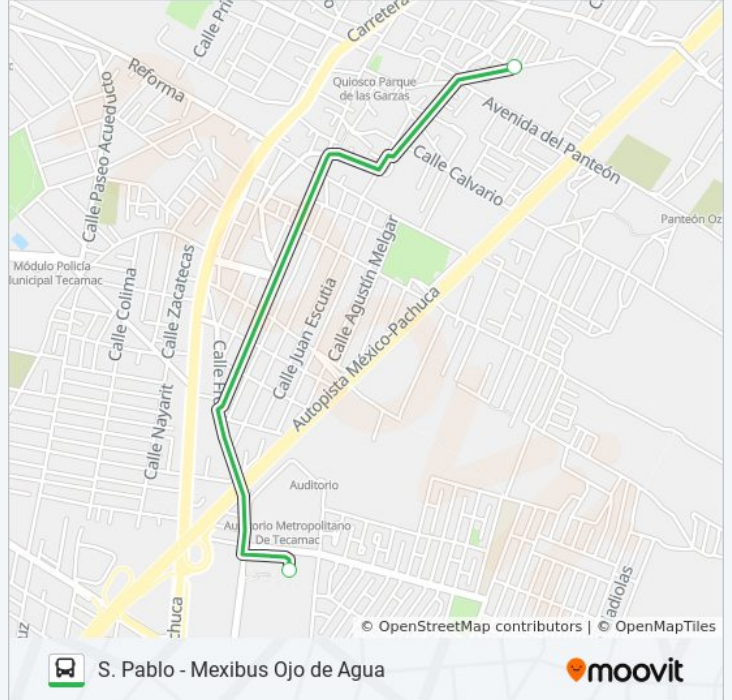

Usa la aplicación Moovit para encontrar la parada de la línea S. PABLO - MEXIBUS OJO DE AGUA de autobús más cercana y descubre cuándo llega la próxima línea S. PABLO - MEXIBUS OJO DE AGUA de autobús

Sentido: Mexibus Ojo de Agua

2 paradas

[VER HORARIO DE LA LÍNEA](#)

San Pablo, 359

Terminal Ojo de Agua Andén B

Horario de la línea S. PABLO - MEXIBUS OJO DE AGUA de autobús

Mexibus Ojo de Agua Horario de ruta:

lunes	4:30 - 22:30
martes	4:30 - 22:30
miércoles	4:30 - 22:30
jueves	4:30 - 22:30
viernes	4:30 - 22:30
sábado	4:30 - 22:30
domingo	4:30 - 22:30

Información de la línea S. PABLO - MEXIBUS OJO DE AGUA de autobús**Dirección:** Mexibus Ojo de Agua**Paradas:** 2**Duración del viaje:** 4 min**Resumen de la línea:**

Sentido: S. Pablo

2 paradas

[VER HORARIO DE LA LÍNEA](#)

Terminal Ojo de Agua Andén B

San Pablo, 359

Horario de la línea S. PABLO - MEXIBUS OJO DE AGUA de autobús

S. Pablo Horario de ruta:

lunes	4:30 - 22:30
martes	4:30 - 22:30
miércoles	4:30 - 22:30
jueves	4:30 - 22:30
viernes	4:30 - 22:30
sábado	4:30 - 22:30
domingo	4:30 - 22:30