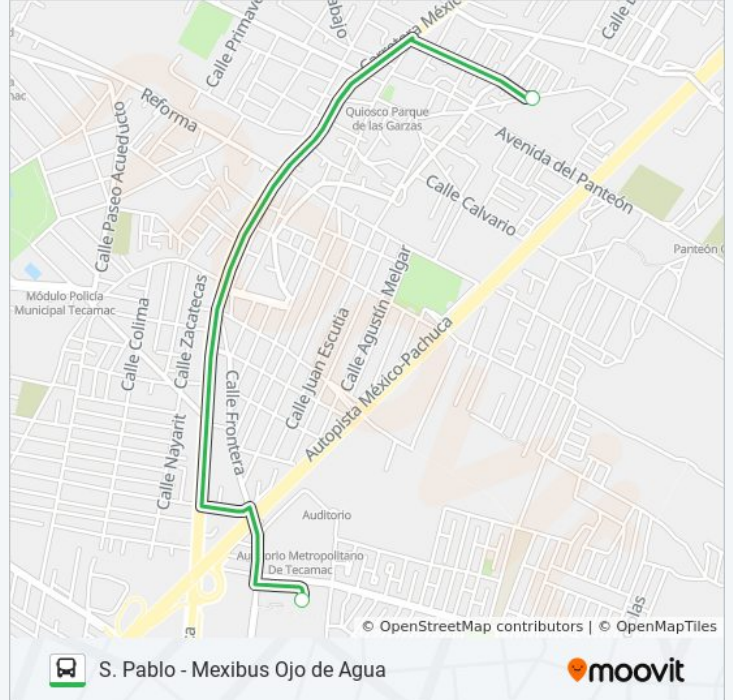

Usa la aplicación Moovit para encontrar la parada de la línea S. PABLO - MEXIBUS OJO DE AGUA de autobús más cercana y descubre cuándo llega la próxima línea S. PABLO - MEXIBUS OJO DE AGUA de autobús

Sentido: Mexibus Ojo de Agua

Información de la línea S. PABLO - MEXIBUS OJO DE AGUA de autobús**Dirección:** Mexibus Ojo de Agua**Paradas:** 2**Duración del viaje:** 4 min**Resumen de la línea:**

Sentido: S. Pablo

2 paradas

[VER HORARIO DE LA LÍNEA](#)

Terminal Ojo de Agua Andén B

San Pablo, 359

Horario de la línea S. PABLO - MEXIBUS OJO DE AGUA de autobús

S. Pablo Horario de ruta:

lunes	4:30 - 22:30
martes	4:30 - 22:30
miércoles	4:30 - 22:30
jueves	4:30 - 22:30
viernes	4:30 - 22:30
sábado	4:30 - 22:30
domingo	4:30 - 22:30

Información de la línea S. PABLO - MEXIBUS OJO DE AGUA de autobús

Dirección: S. Pablo

Paradas: 2

Duración del viaje: 4 min

Resumen de la línea:

Los horarios y mapas de la línea S. PABLO - MEXIBUS OJO DE AGUA de autobús están disponibles en un PDF en moovitapp.com. Utiliza [Moovit App](#) para ver los horarios de los autobuses en vivo, el horario del tren o el horario del metro y las indicaciones paso a paso para todo el transporte público en Ciudad de México.