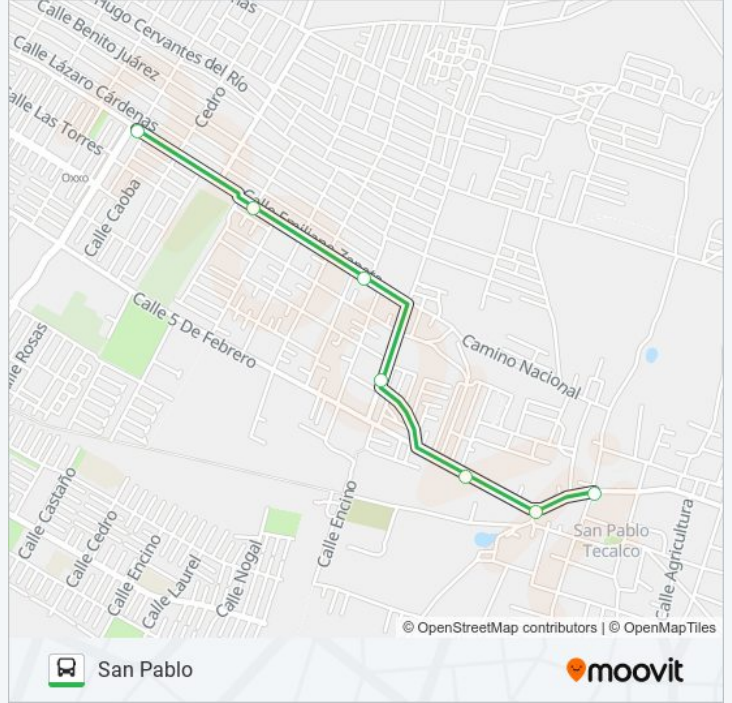

6 paradas

[VER HORARIO DE LA LÍNEA](#)

Benito Juárez, 13
Avenida San Pablo, 8537
Calle 20 de Noviembre, 838
Calle 21 de Marzo, 284
Calle Emiliano Zapata, 193
Calle Emiliano Zapata, 135

Horario de la línea SAN PABLO - SAN MARTÍN de autobús

Sentido: San Pablo

7 paradas

[VER HORARIO DE LA LÍNEA](#)

Calle Emiliano Zapata, 1

Segunda Cerrada Lázaro Cárdenas, 7

Calle 21 de Marzo, 223

Calle Ignacio Zaragoza, 601

Avenida San Pablo, 8537

Benito Juárez, 48

Benito Juárez, 13

Horario de la línea SAN PABLO - SAN MARTÍN de autobús

San Pablo Horario de ruta:

lunes	05:30 - 21:00
martes	05:30 - 21:00
miércoles	05:30 - 21:00
jueves	05:30 - 21:00
viernes	05:30 - 21:00
sábado	05:30 - 21:00
domingo	05:30 - 21:00

Información de la línea SAN PABLO - SAN MARTÍN de autobús

Dirección: San Pablo

Paradas: 7

Duración del viaje: 10 min

Resumen de la línea:

Los horarios y mapas de la línea SAN PABLO - SAN MARTÍN de autobús están disponibles en un PDF en moovitapp.com. Utiliza [Moovit App](#) para ver los horarios de los autobuses en vivo, el horario del tren o el horario del metro y las indicaciones paso a paso para todo el transporte público en Ciudad de México.