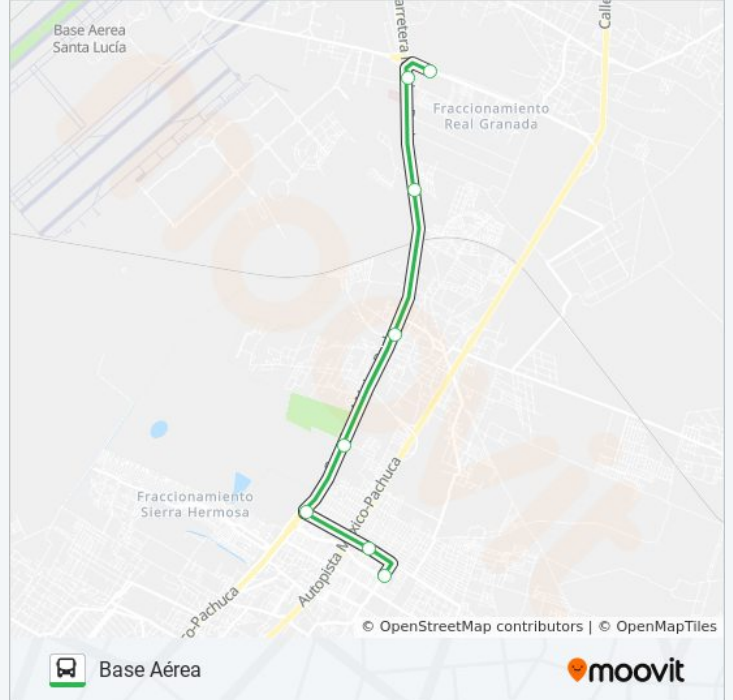

Usa la aplicación Moovit para encontrar la parada de la línea AV. LOS OLIVOS - SAN JERÓNIMO de autobús más cercana y descubre cuándo llega la próxima línea AV. LOS OLIVOS - SAN JERÓNIMO de autobús

Sentido: Av. Los Olivos

Sentido: Base Aérea

8 paradas

[VER HORARIO DE LA LÍNEA](#)

Avenida Los Olivos, 29

Calle Emiliano Zapata, 49

Calle 15 de Septiembre, 60

Plaza Power Center

Carretera México-Pachuca - Frente Elektra

Osebe 35b

Carretera Federal Pachuca - Mexico, 4615

Camino A San Jerónimo 5

Horario de la línea AV. LOS OLIVOS - SAN JERÓNIMO de autobús

Base Aérea Horario de ruta:

lunes	4:30 - 22:00
martes	4:30 - 22:00
miércoles	4:30 - 22:00
jueves	4:30 - 22:00
viernes	4:30 - 22:00
sábado	4:30 - 22:00
domingo	4:30 - 22:00

Información de la línea AV. LOS OLIVOS - SAN JERÓNIMO de autobús

Dirección: Base Aérea

Paradas: 8

Duración del viaje: 18 min

Resumen de la línea:

Los horarios y mapas de la línea AV. LOS OLIVOS - SAN JERÓNIMO de autobús están disponibles en un PDF en moovitapp.com. Utiliza [Moovit App](#) para ver los horarios de los autobuses en vivo, el horario del tren o el horario del metro y las indicaciones paso a paso para todo el transporte público en Ciudad de México.