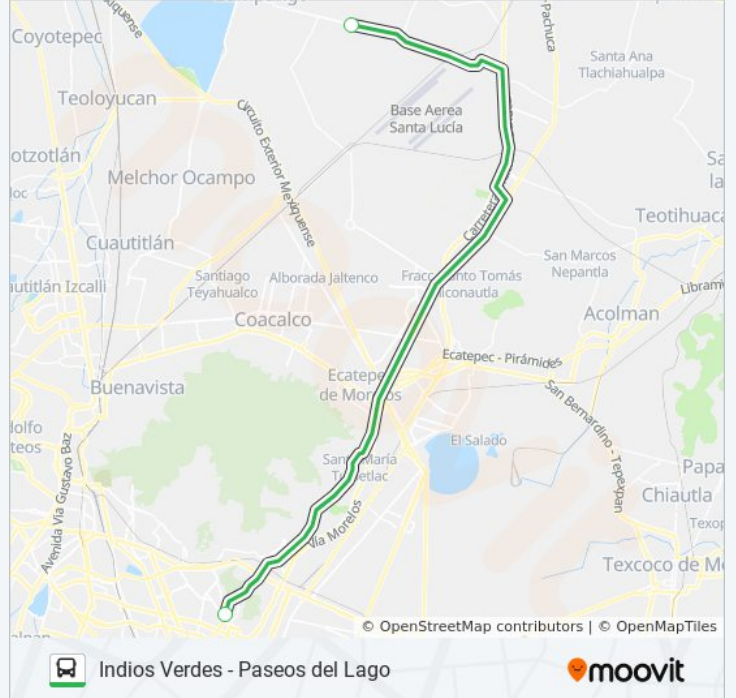

INDIOS VERDES - PASEOS D...

Indios Verdes -
Paseos del Lago

Usa La App

El autobús línea Indios Verdes - Paseos del Lago tiene 2 rutas. Sus horas de operación los días laborables regulares son:

(1) a Indios Verdes: 5:00 - 23:30(2) a Paseos del Lago: 5:00 - 23:30

Usa la aplicación Moovit para encontrar la parada de la línea INDIOS VERDES - PASEOS DEL LAGO de autobús más cercana y descubre cuándo llega la próxima línea INDIOS VERDES - PASEOS DEL LAGO de autobús

Sentido: Indios Verdes

2 paradas

[VER HORARIO DE LA LÍNEA](#)

Cristo de Madera

Metro Indios Verdes

Horario de la línea INDIOS VERDES - PASEOS DEL LAGO de autobús

Indios Verdes Horario de ruta:

lunes	5:00 - 23:30
martes	5:00 - 23:30
miércoles	5:00 - 23:30
jueves	5:00 - 23:30
viernes	5:00 - 23:30
sábado	5:00 - 23:30
domingo	5:00 - 23:30

Información de la línea INDIOS VERDES - PASEOS DEL LAGO de autobús**Dirección:** Indios Verdes**Paradas:** 2**Duración del viaje:** 40 min**Resumen de la línea:**

Sentido: Paseos del Lago

2 paradas

[VER HORARIO DE LA LÍNEA](#)