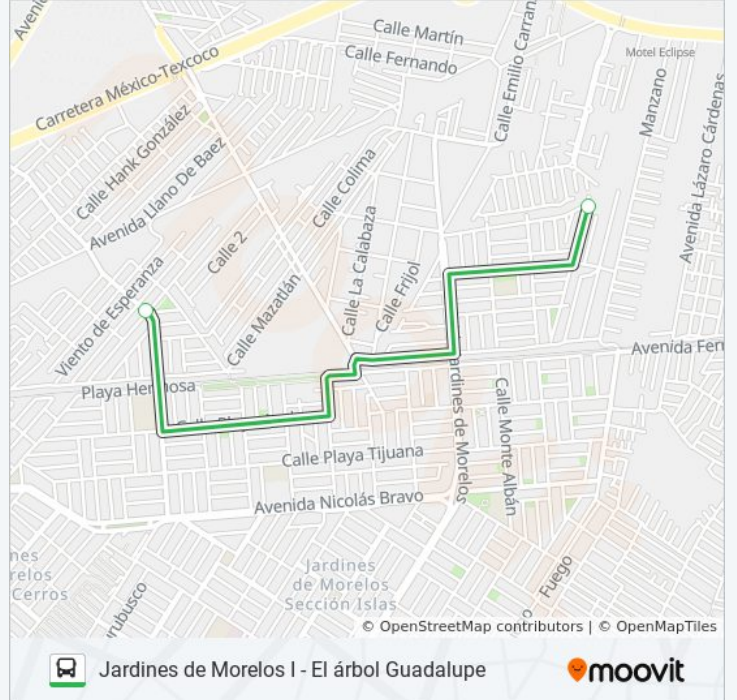

JARDINES DE MORELOS I - E...

Jardines de
Morelos I - El árbol
Guadalupe

Usa La App

El autobús línea Jardines de Morelos I - El árbol Guadalupe tiene 2 rutas. Sus horas de operación los días laborables regulares son:

(1) a El Árbol Guadalupe: 4:50 - 23:00(2) a Jardines de Morelos I: 4:30 - 23:00

Usa la aplicación Moovit para encontrar la parada de la línea JARDINES DE MORELOS I - EL ÁRBOL GUADALUPE de autobús más cercana y descubre cuándo llega la próxima línea JARDINES DE MORELOS I - EL ÁRBOL GUADALUPE de autobús

Sentido: El Árbol Guadalupe

2 paradas

[VER HORARIO DE LA LÍNEA](#)

Viento de Revolución, 309

Monte Mckinley, 14

Horario de la línea JARDINES DE MORELOS I - EL ÁRBOL GUADALUPE de autobús

El Árbol Guadalupe Horario de ruta:

lunes	4:50 - 23:00
martes	4:50 - 23:00
miércoles	4:50 - 23:00
jueves	4:50 - 23:00
viernes	4:50 - 23:00
sábado	4:50 - 23:00
domingo	4:50 - 23:00

Información de la línea JARDINES DE MORELOS I - EL ÁRBOL GUADALUPE de autobús**Dirección:** El Árbol Guadalupe**Paradas:** 2**Duración del viaje:** 4 min**Resumen de la línea:**