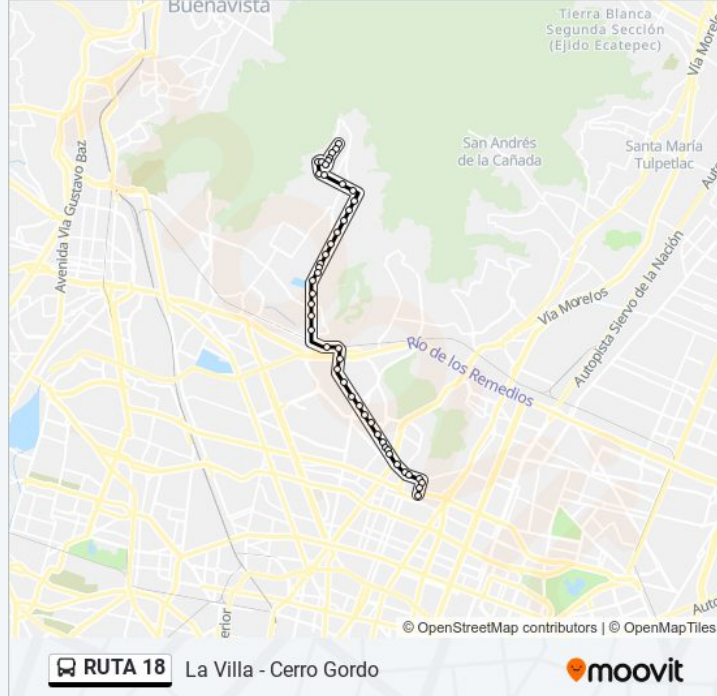

Avenida Cuauhtemoc, 1b

Av. Adolfo López Mateos - Lázaro Cárdenas

Adolfo López Mateos - Miguel Alemán

Av. Adolfo Lopez Mateos - Ticoman

Adolfo López Mateos - Avenida del Castillo

Guadalupe Victoria - Palma

Avenida Guadalupe Victoria, 275

Krakatoa - Cerro del Cubilete

Cerro Gordo - Loma Cierzo

Cerro Cordo - India Bonita

Sentido: La Villa

36 paradas

[VER HORARIO DE LA LÍNEA](#)

Cerro Gordo Y Cerro Chato

Horario de la línea RUTA 18 de autobús