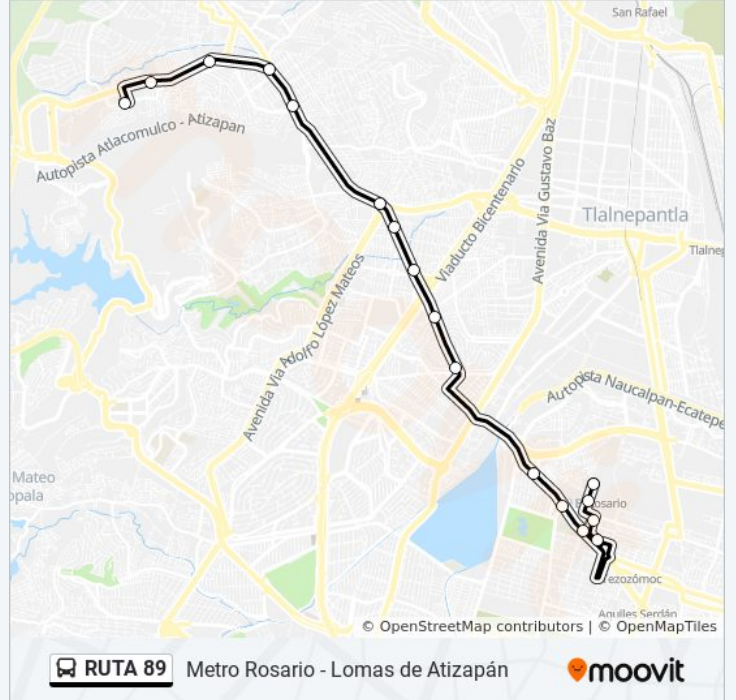

Metro El Rosario

Av. de Las Culturas - Pescadores

Avenida de Las Culturas, Sn Salidas Posteriores

Av. Adolfo López Mateos - Priv. Francisco I. Madero

Avenida Presidente Juárez, 190

Calle Viveros de La Colina, 316

Información de la línea RUTA 89 de autobús

Dirección: Lomas de Atizapán

Paradas: 15

Duración del viaje: 35 min

Resumen de la línea:

Sentido: Metro Rosario

17 paradas

[VER HORARIO DE LA LÍNEA](#)

lunes	4:00 - 21:30
martes	4:00 - 21:30
miércoles	4:00 - 21:30
jueves	5:50 - 21:00
viernes	5:50 - 21:00
sábado	5:50 - 21:00
domingo	5:50 - 21:00

Información de la línea RUTA 89 de autobús

Dirección: Metro Rosario

Paradas: 17

Duración del viaje: 38 min

Resumen de la línea:

Los horarios y mapas de la línea RUTA 89 de autobús están disponibles en un PDF en moovitapp.com. Utiliza [Moovit App](#) para ver los horarios de los autobuses en vivo, el horario del tren o el horario del metro y las indicaciones paso a paso para todo el transporte público en Ciudad de México.