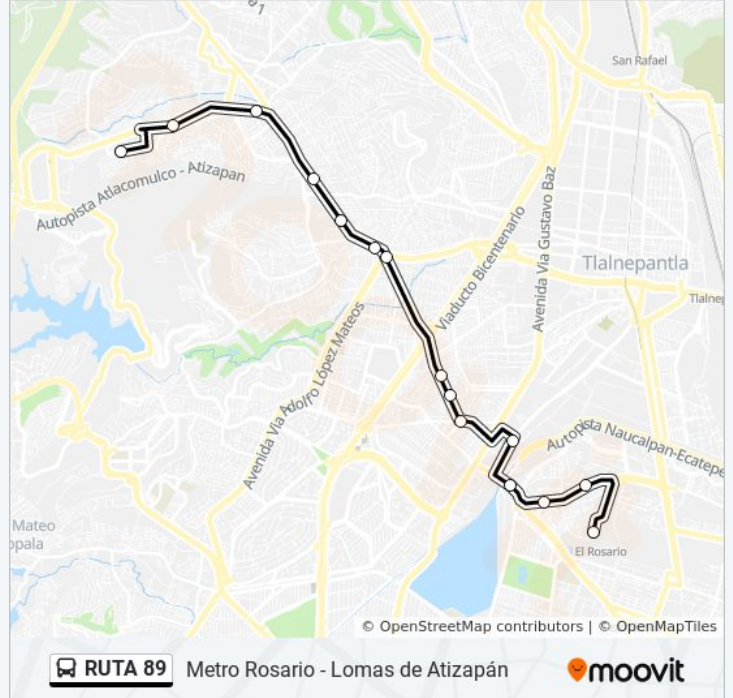

Metro El Rosario

Av. de Las Culturas - Pescadores

Avenida de Las Culturas, Sn Salidas Posteriores

Av. Adolfo López Mateos - Priv. Francisco I. Madero

Avenida Presidente Juárez, 190

Calle Viveros de La Colina, 316

Viveros del Rocío, 28

Viveros de Lindavista, 146

Av. Convento de Santa Monica - de Los Maestros

De Los Maestros - Jalapa

Bld. Adolfo Lopez Mateos - Olmos

Av. Adolfo Ruiz Cortines - Cda. Pino

Av. Adolfo Ruiz Cortinez - S. Bernardo

Avenida Adolfo Ruiz Cortines, 7b

Lomas de Atizapan

Horario de la línea RUTA 89 de autobús

Lomas de Atizapán Horario de ruta:

lunes	6:00 - 22:30
martes	6:00 - 22:30
miércoles	6:00 - 22:30
jueves	7:30 - 21:00
viernes	7:30 - 21:00
sábado	7:30 - 21:00
domingo	7:30 - 21:00

Información de la línea RUTA 89 de autobús

Dirección: Lomas de Atizapán

Paradas: 15

Duración del viaje: 35 min

Resumen de la línea:

Sentido: Metro Rosario

17 paradas

[VER HORARIO DE LA LÍNEA](#)