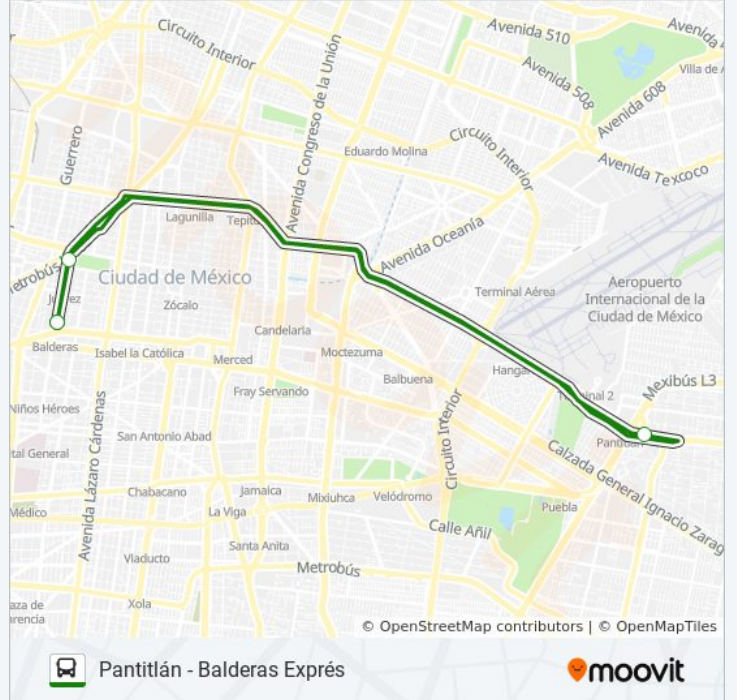

## Pantitlán - Balderas Exprés

[Usa La App](#)

La línea 4 de autobús (Pantitlán - Balderas Exprés) tiene una ruta. Sus horas de operación los días laborables regulares son:

(1) a Pantitlán - Balderas Exprés: 6:00 - 23:30

Usa la aplicación Moovit para encontrar la parada de la línea 4 de autobús más cercana y descubre cuándo llega la próxima línea 4 de autobús

**Sentido: Pantitlán - Balderas Exprés**

4 paradas

[VER HORARIO DE LA LÍNEA](#)

**Información de la línea 4 de autobús**

**Dirección:** Pantitlán - Balderas Exprés

**Paradas:** 4

**Duración del viaje:** 23 min

**Resumen de la línea:**

Los horarios y mapas de la línea 4 de autobús están disponibles en un PDF en [moovitapp.com](https://moovitapp.com). Utiliza [Moovit App](#) para ver los horarios de los autobuses en vivo, el horario del tren o el horario del metro y las indicaciones paso a paso para todo el transporte público en Ciudad de México.