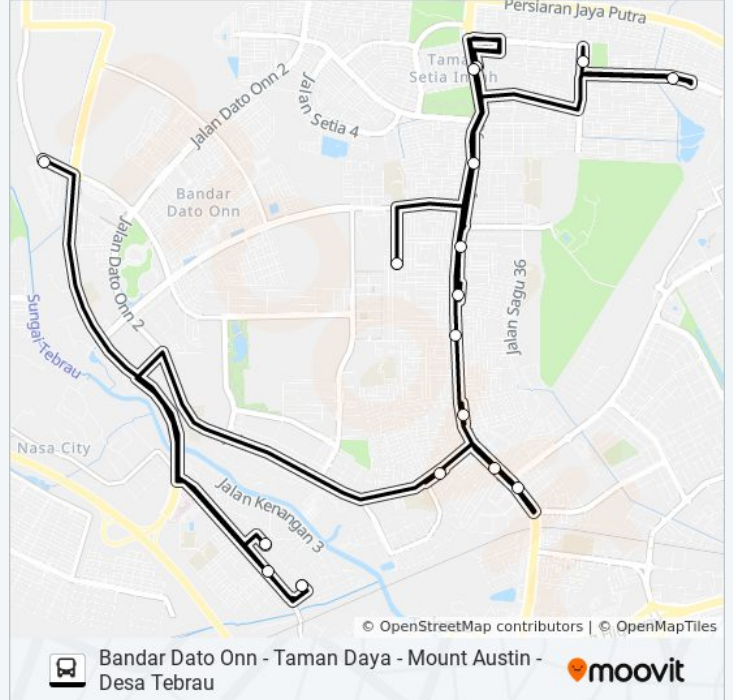

KUMPOOL (BOOK IN APP)

Bandar Dato Onn -
Taman Daya -
Mount Austin -
Desa Tebrau[Lihat Dalam Laman Web](#)

Laluan bas KUMPOOL (BOOK IN APP) (Bandar Dato Onn - Taman Daya - Mount Austin - Desa Tebrau) mempunyai satu destinasi. Waktu operasi hari berkerja adalah:

**Tunjuk Arah: Bandar Dato Onn - Taman Daya -
Mount Austin - Desa Tebrau**

17 hentian

[LIHAT JADUAL MASA LALUAN](#)

Pangsapuri Kasturi Bandar Dato Onn

Hab Desa Mutiara

Bef Jln Bukit Mutiara 10

Aft Jln Desa Mutiara 11

Hub Taman Setia Indah

Hub Taman Setia Indah

Opp House No 24 Jalan Nibong 14

Jiaxing Mart Sdn Bhd

Bonaka Hardware Trading

Jadual masa bas KUMPOOL (BOOK IN APP)Jadual Laluan Bandar Dato Onn - Taman Daya -
Mount Austin - Desa Tebrau

Isnin	07.30 - 20.00
Selasa	07.30 - 20.00
Rabu	07.30 - 20.00
Khamis	07.30 - 20.00
Jumaat	07.30 - 20.00
Sabtu	07.30 - 20.00
Ahad	07.30 - 20.00

Informasi bas KUMPOOL (BOOK IN APP)**Hala tuju:** Bandar Dato Onn - Taman Daya - Mount
Austin - Desa Tebrau**Hentian:** 17**Tempoh perjalanan:** 26 min**Ringkasan Laluan:**