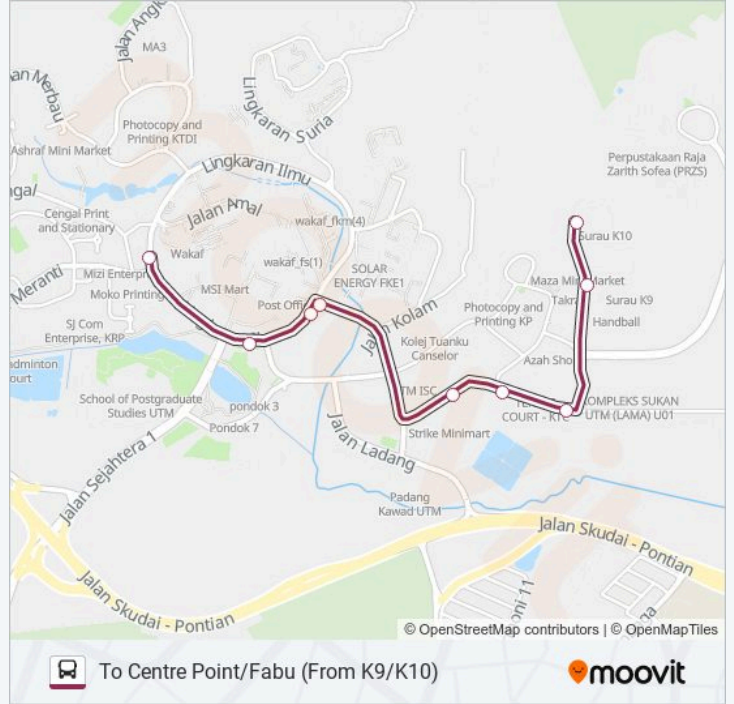

C1/C2/C3

To Centre Point/Fabu (From K9/K10)

Dapatkan App

Laluan bas C1/C2/C3 (To Centre Point/Fabu (From K9/K10)) mempunyai satu destinasi. Waktu operasi hari berkerja adalah:

(1) To Centre Point/Fabu (From K9/K10): 07:10 - 20:15

Gunalah aplikasi Moovit untuk carian hentian terdekat bas C1/C2/C3 dan cari tahu masa ketibaan seterusnya untuk bas C1/C2/C3

Tunjuk Arah: To Centre Point/Fabu (From K9/K10)

9 hentian

[LIHAT JADUAL MASA LALUAN](#)

Parking Lot (Sebelah Pintu Gerbang Utm),
Lingkarannya Ilmu

Fakulti Alam Bina, Lingkarannya Ilmu (Centre Point
Cp)

Jadual masa bas C1/C2/C3

Jadual Laluan To Centre Point/Fabu (From K9/K10)

Isnin	07:10 - 20:15
Selasa	07:10 - 20:15
Rabu	07:10 - 20:15
Khamis	07:10 - 20:15
Jumaat	07:10 - 20:15
Sabtu	Tidak Operasi
Ahad	Tidak Operasi

Informasi bas C1/C2/C3

Hala tuju: To Centre Point/Fabu (From K9/K10)

Hentian: 9

Tempoh perjalanan: 8 min

Ringkasan Laluan:

Jadual perjalanan dan peta laluan untuk C1/C2/C3 bas boleh didapati di moovitapp.com dalam format PDF. Layari laman web Aplikasi Moovit untuk masa ketibaan langsung bas, jadual perjalanan keretapi, LRT/MRT dan panduan langkah demi langkah untuk pengangkutan awam di Johor Bahru