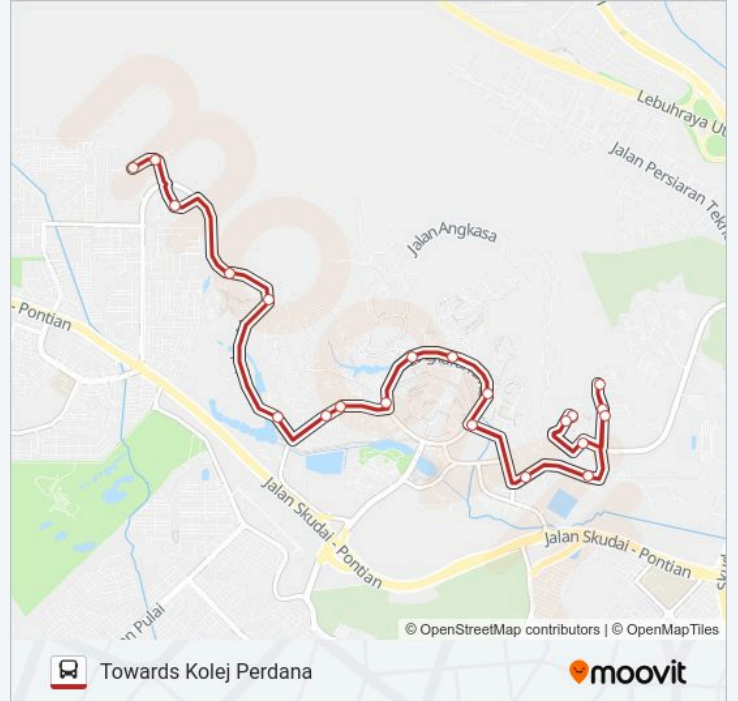

Tunjuk Arah: Towards Kolej Perdana

21 hentian

[LIHAT JADUAL MASA LALUAN](#)

Xb2, Kolej Dato' Onn Jaafar (Kdoj), Utm
Xc, Kolej Dato' Onn Jaafar (Kdoj), Utm
Opp. Klg Campus Residence, Utm (No Bus Shelter)
Blok Wa, Opp Kolej Datin Seri Endon (Kdse), Utm (No Bus Shelter)
Opp Blok W, Kolej Dato' Seri Endon, Utm
Pusat Kesihatan Universiti, Utm
H12-H14, Kolej Tun Fatimah (Ktf), Utm
H01, Kolej Tun Fatimah (Ktf), Utm
Fakulti Alam Bina, Lingkaran Ilmu (Centre Point Cp)
Pusat Geokejuteraan Tropika, Utm
Lingkaran Ilmu, 25
Utm
Fakulti Kejuteraan Elektrik, Jalan Kempas 1 (No Bus Stand)
S15, Kolej Tunku Canselor, Utm
S42 & S43, Kolej Tunku Canselor, Utm
Arked Lestari, Utm (Opp. K9/K10)
Kolej 10, Utm
Kolej 9, Utm
U2 & U3, Kolej Perdana, Utm

Jadual masa bas A (WEEKENDS)

Jadual Laluan Towards Kolej Perdana

Isnin	Tidak Operasi
Selasa	Tidak Operasi
Rabu	Tidak Operasi
Khamis	Tidak Operasi
Jumaat	08:00-18:00
Sabtu	08:00-18:00
Ahad	Tidak Operasi

Informasi bas A (WEEKENDS)**Hala tuju:** Towards Kolej Perdana**Hentian:** 21**Tempoh perjalanan:** 20 min**Ringkasan Laluan:**

U5 (Siswi), Kolej Perdana, Utm

U6 (Siswa), Kolej Perdana, Utm

Jadual perjalanan dan peta laluan untuk A (WEEKENDS) bas boleh didapati di moovitapp.com dalam format PDF. Layari laman web Aplikasi Moovit untuk masa ketibaan langsung bas, jadual perjalanan keretapi, LRT/MRT dan panduan langkah demi langkah untuk pengangkutan awam di Johor Bahru