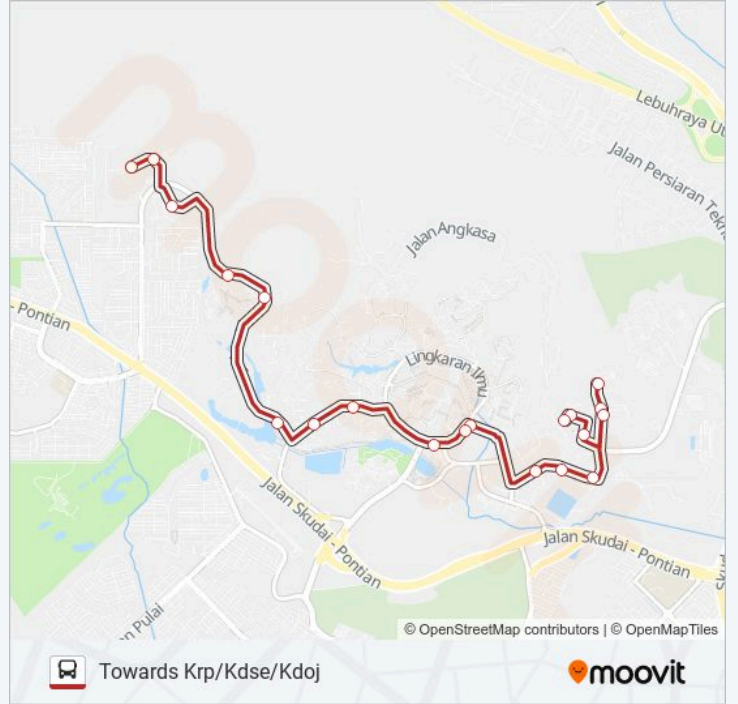

B (WEEKENDS)

Towards Krp/Kdse/Kdoj

Dapatkan App

Laluan bas B (WEEKENDS) (Towards Krp/Kdse/Kdoj) mempunyai satu destinasi. Waktu operasi hari berkerja adalah:

(1) Towards Krp/Kdse/Kdoj: 08:00 - 18:00

Gunalah aplikasi Moovit untuk carian hentian terdekat bas B (WEEKENDS) dan cari tahu masa ketibaan seterusnya untuk bas B (WEEKENDS)

Tunjuk Arah: Towards Krp/Kdse/Kdoj

20 hentian

[LIHAT JADUAL MASA LALUAN](#)

U5 (Siswi), Kolej Perdana, Utm
U6 (Siswa), Kolej Perdana, Utm
Scholar's Inn (Stairs)
Arked Lestari, Utm (Opp. K9/K10)
Kolej 10, Utm
Kolej 9, Utm
S47 (Utm Xcite)
S04 & S05, Kolej Tunku Canselor, Utm
S01, Centre For Student Innovation
Opp. Fakulti Kejuruteraan Elektrik (Jalan Kempas 1)
Fakulti Kejuruteraan Elektrik (Lingkarannya Ilmu)
Parking Lot (Sebelah Pintu Gerbang Utm),
Lingkarannya Ilmu
G11, Kolej Rahman Putra, Utm
G20 & G21, Kolej Rahman Putra (Krp), Utm
Opp. Pusat Kesihatan Universiti, Utm
Blok W, Kolej Datin Seri Endon (Kdse), Utm
Blok Wa, Kolej Datin Seri Endon (Kdse), Utm
Klg Campus Residence, Utm
Opp. Xc, Kolej Dato' Onn Jaafar (Kdoj), Utm (No
Bus Shelter)
Xb2, Kolej Dato' Onn Jaafar (Kdoj), Utm

Informasi bas B (WEEKENDS)**Hala tuju:** Towards Krp/Kdse/Kdoj**Hentian:** 20**Tempoh perjalanan:** 17 min**Ringkasan Laluan:**

Jadual perjalanan dan peta laluan untuk B (WEEKENDS) bas boleh didapati di moovitapp.com dalam format PDF. Layari laman web Aplikasi Moovit untuk masa ketibaan langsung bas, jadual perjalanan keretapi, LRT/MRT dan panduan langkah demi langkah untuk pengangkutan awam di Johor Bahru